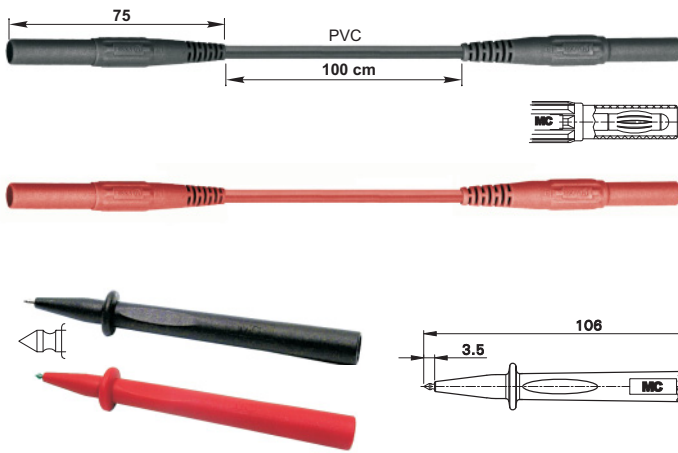

**Ø 4 mm-Messzubehör  
Messleitungssets**

**Ø 4 mm Test Accessories  
Test Lead Sets**

**Accessoires de mesure Ø 4 mm  
Lots : Cordons et accessoires**

**SET – CAT IV**

Messleitungsset (1000 V, CAT IV), bestehend aus:

- 2 Ø 4 mm-Messleitungen (schwarz/rot), 2,5 mm<sup>2</sup>, 1 m, PVC-isoliert, 32 A
- 2 aufsteckbare Prüfspitzen (schwarz/rot) mit Ø 2 mm-Edelstahlspitze, 1 A
- 2 aufsteckbare Abgreifer (schwarz/rot) mit kräftigen Klauen, 20 A

Test lead set (1000 V, CAT IV), consisting of:

- 2 Ø 4 mm test leads (black/red), 2,5 mm<sup>2</sup>, 1 m, PVC insulated, 32 A
- 2 push-on test probes (black/red) with Ø 2 mm stainless steel tip, 1 A
- 2 push-on test clips (black/red) with strong jaws, 20 A

Lot de mesure (1000 V, CAT IV), composé de :

- 2 cordons de mesure Ø 4 mm (noir/rouge), 2,5 mm<sup>2</sup>, 1 m, à isolation PVC, 32 A
- 2 pointes de touche enfichables (noir/rouge), munies d'une pointe Ø 2 mm en acier spécial, 1 A
- 2 grippe-fils enfichables (noir/rouge) à mâchoires robustes, 20 A