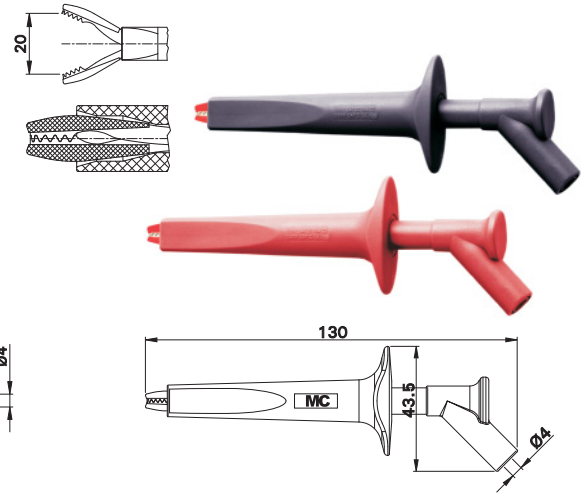

**Ø 4 mm-Messzubehör  
Messleitungssets**

**Ø 4 mm Test Accessories  
Test Lead Sets**

**Accessoires de mesure Ø 4 mm  
Lots : Cordons et accessoires**

**SET – CAT IV**

Messleitungsset (1000 V, CAT IV), bestehend aus:

- 2 Ø 4 mm-Messleitungen (schwarz/rot), 2,5 mm<sup>2</sup>, 1 m, PVC-isoliert, 32 A
- 2 aufsteckbare Prüfspitzen (schwarz/rot) mit Ø 2 mm-Edelstahlspitze, 1 A
- 2 aufsteckbare Abgreifer (schwarz/rot) mit kräftigen Klauen, 20 A

Test lead set (1000 V, CAT IV), consisting of:

- 2 Ø 4 mm test leads (black/red), 2,5 mm<sup>2</sup>, 1 m, PVC insulated, 32 A
- 2 push-on test probes (black/red) with Ø 2 mm stainless steel tip, 1 A
- 2 push-on test clips (black/red) with strong jaws, 20 A

Lot de mesure (1000 V, CAT IV), composé de :

- 2 cordons de mesure Ø 4 mm (noir/rouge), 2,5 mm<sup>2</sup>, 1 m, à isolation PVC, 32 A
- 2 pointes de touche enfichables (noir/rouge), munies d'une pointe Ø 2 mm en acier spécial, 1 A
- 2 grippe-fils enfichables (noir/rouge) à mâchoires robustes, 20 A