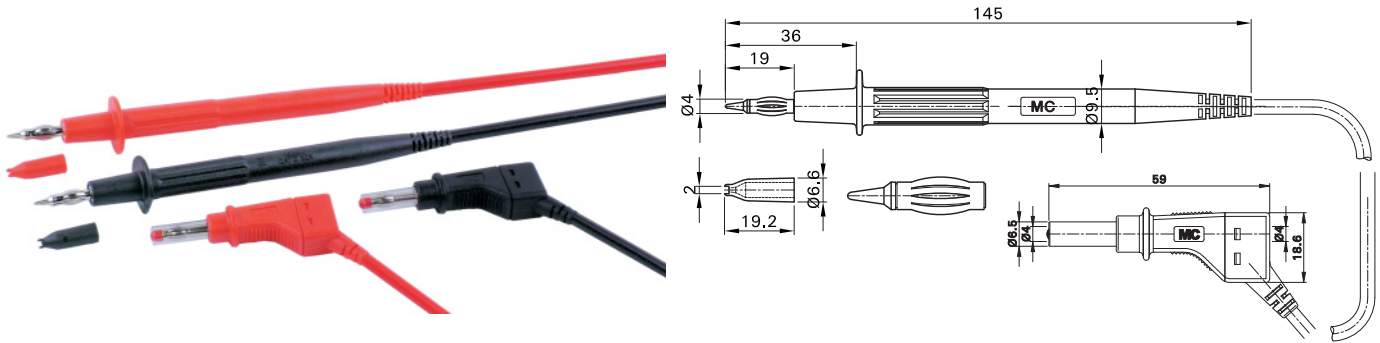

**Ø 4 mm-Messzubehör  
Sets**

**Ø 4 mm Test Accessories  
Sets**

**Accessoires de mesure Ø 4 mm  
Lots**

**Set MC-4**

Messleitungs-Set, bestehend aus 2 hochflexiblen Sicherheits-Messleitungen. Eine Seite Ø 4 mm-Sicherheits-Prüfspitze mit federnder Kontaktlamelle, andere Seite stapelbarer Ø 4 mm-Lamellenstecker mit Schutzkragen und Schiebehülse zum Schutz gegen zufällige Berührung, speziell für den Anschluss an elektrische Geräte, die (noch) nicht mit Sicherheitsbuchsen ausgestattet sind. Mit Spitzenschutzkappen für Abgriffe an ICs (Raster 2,54 mm).

Test lead set, consisting of 2 highly flexible safety test leads. One end Ø 4 mm safety test probe with spring Multilam, other end stackable Ø 4 mm Multilam plug with protective collar and retractable sleeve to prevent accidental touching especially suitable for connecting to electrical apparatus not (yet) equipped with safety sockets. With protective caps for test connection to IC's (leg spacing 2.54 mm).

Lot de mesure, composé de 2 cordons de test de sécurité extra-souples. D'un côté, pointe de touche Ø 4 mm de sécurité avec un contact à lamelles (élastique), de l'autre côté, fiche à lamelles Ø 4 mm à garde de protection et à reprise arrière protégée contre tout contact fortuit par un fourreau isolant rétractable et destinée à la connexion d'appareils de mesure, non (encore) équipés de douilles de sécurité. Avec capuchon de protection pour des mesures sur des CI (pas de 2,54 mm).

<b>Set MC-4</b>	<b>122283-15</b>	600 V, CAT II / 19 A	1,0 mm <sup>2</sup>	PVC		100 cm schwarz / rot black / red noir / rouge
-----------------	------------------	----------------------	---------------------	-----	--	--