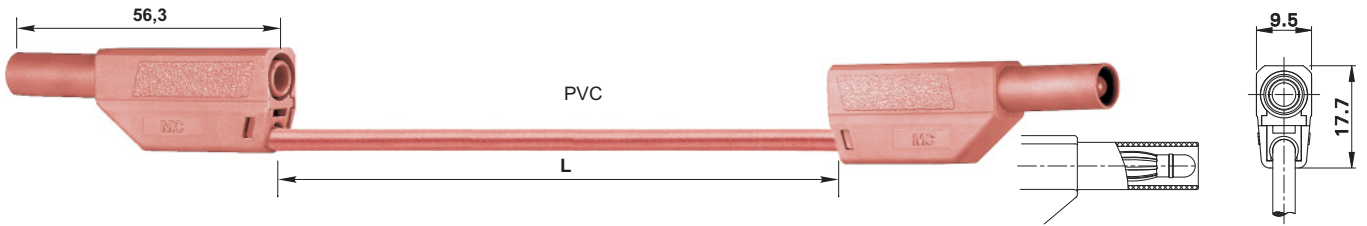

**Ø 4 mm-Messleitungen  
mit stapelbaren Steckern**

**Ø 4 mm Test Leads  
with Stackable Plugs**

**Cordons de mesure Ø 4 mm  
à reprise arrière**

**SLK425-E**

Hoch flexible Messleitungen mit PVC-Isolierung, beidseitig mit vergoldetem, stapelbarem Ø 4 mm-Lamellenstecker mit starrer Isolierhülse.

Highly flexible test leads with insulation in PVC with gold-plated stackable Ø 4 mm Multilam plugs with rigid insulating sleeve on both ends.

Cordons de mesure extra-souples à isolation en PVC, équipés des deux côtés d'une fiche à lamelles Ø 4 mm à reprise arrière, dorée, protégée par un fourreau isolant rigide.

Typ Type Type	Best.-Nr. Order No. N° de Cde	Bemessungsspannung / -strom Rated voltage / current Tension / intensité assignée	Leitungsquerschnitt Lead cross section Section du câble	Längen [cm] Lead lengths [cm] Longueurs [cm]	*Farben *Colours *Couleurs
---------------------	-------------------------------------	--	---	--	----------------------------------

**SLK425-E**    **28.0124-**\*    600 V, CAT III ~ 1000 V, CAT II / 32 A    2,5 mm<sup>2</sup>