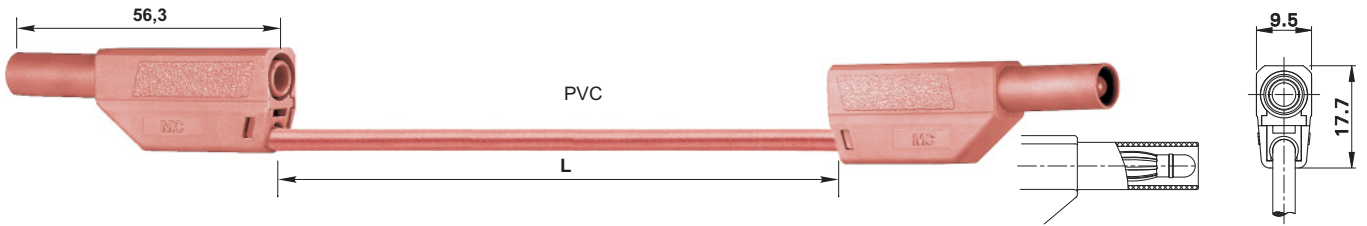

**Ø 4 mm-Messleitungen  
mit stapelbaren Steckern**

**Ø 4 mm Test Leads  
with Stackable Plugs**

**Cordons de mesure Ø 4 mm  
à reprise arrière**

**SLK425-E**

Hoch flexible Messleitungen mit PVC-Isolierung, beidseitig mit vergoldetem, stapelbarem Ø 4 mm-Lamellenstecker mit starrer Isolierhülse.

Highly flexible test leads with insulation in PVC with gold-plated stackable Ø 4 mm Multilam plugs with rigid insulating sleeve on both ends.

Cordons de mesure extra-souples à isolation en PVC, équipés des deux côtés d'une fiche à lamelles Ø 4 mm à reprise arrière, dorée, protégée par un fourreau isolant rigide.

Typ Type Type	Best.-Nr. Order No. N° de Cde	Bemessungsspannung / -strom Rated voltage / current Tension / intensité assignée	Leitungsquerschnitt Lead cross section Section du câble	Längen [cm] Lead lengths [cm] Longueurs [cm]	*Farben *Colours *Couleurs
---------------------	-------------------------------------	--	---	--	----------------------------------

**SLK425-E**    **28.0124-**\*    600 V, CAT III ~ 1000 V, CAT II / 32 A    2,5 mm<sup>2</sup>

0 2 5	0 5 0	0 7 5
1 0 0	1 5 0	2 0 0

20	21	22	23	24
25	26	27	28	29