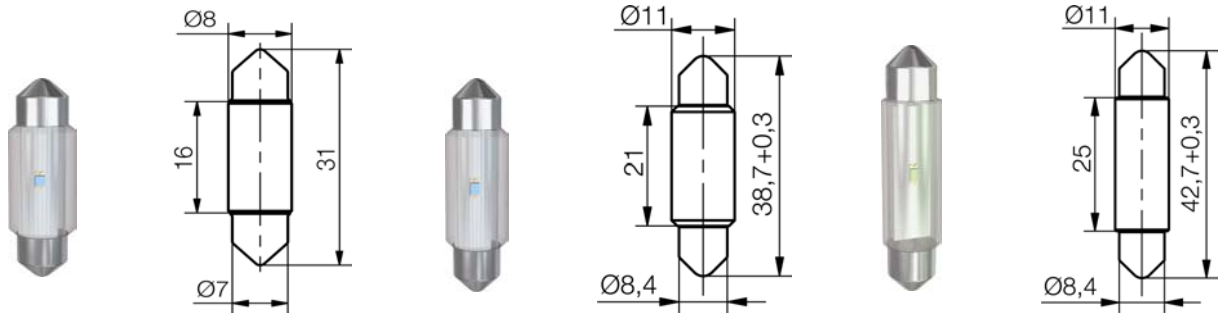

1. Abmessung: Ø8 mm x 31 mm
2. Abmessung: wahlweise Ø11 mm x 39 mm, Ø11 mm x 43 mm

Material

Gehäuse: PC in glasklar
Leuchtseite mit Fresnel-Struktur zur besseren Lichtverteilung
Anschluss: CuZn vernickelt

1. Dimension: Ø8 mm x 31 mm
2. Dimension: optional Ø11 mm x 39 mm, Ø11 mm x 43 mm

Material

housing: PC transparent
light emitting side das fresnel-structure for better light dispersion
connection: CuZn nickel plated

Connection

via bilateral metal sockets mounted on both sides

Options

2 chip version in green, blue and white
3- and 4 chip versions for maximum light emitting efficiency
alternative operation voltage up to 60V

© 2005 Signal-Construct GmbH, Germany

Größe / size 1 Chip / 1 chip Typ / type	Ø8x31 mm	Ø8x31 mm	Ø11x39 mm		Ø11x43 mm	Ø11x43 mm
	12 V	24 V	Artikel Nr.: / part number 12 V	24 V	12 V	24 V
rot / red						
gelb / yellow						
blau / blue	MSOC 083142	MSOC 083144	MSOC 113942	MSOC 113944	MSOC 114342	MSOC 114344
weiß / white	MSOC 083162	MSOC 083164	MSOC 113962	MSOC 113964	MSOC 114362	MSOC 114364
ultra-grün / ultra-green	MSOC 083172	MSOC 083174	MSOC 113972	MSOC 113974	MSOC 114372	MSOC 114374