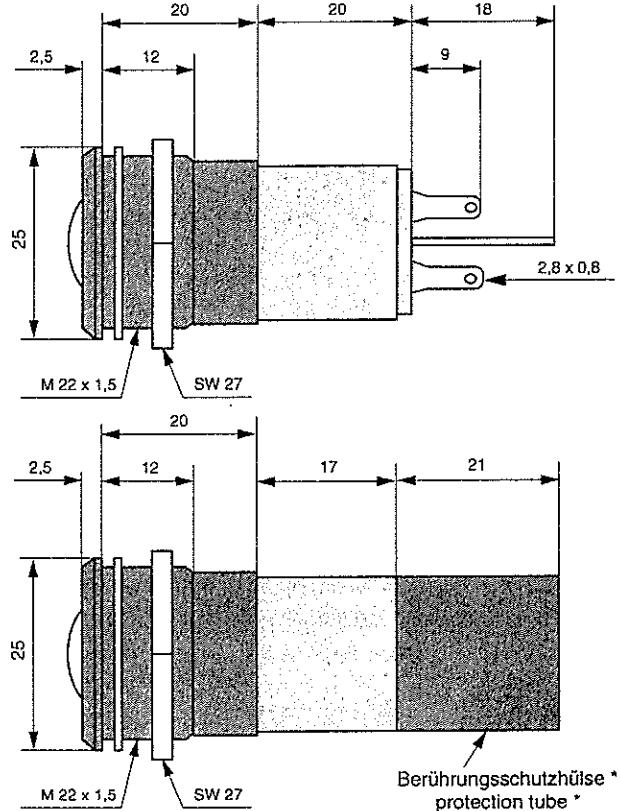

Bestell-Nr. Part No.	Farbe Colour	V _{OP} +10% [V] AC/DC	I _{OP typ.} [mA]	I _{v typ.} [mcd]
195A*250MUC	Red	12	16	160
195A*251MUC	Green	12	16	400
195A*252MUC	Yellow	12	16	350
195A*257MUC	Blue	12	16	280
195A*25WMUC	White	12	16	350
195A*350MUC	Red	24	16	160
195A*351MUC	Green	24	16	400
195A*352MUC	Yellow	24	16	350
195A*357MUC	Blue	24	16	280
195A*35WMUC	White	24	16	350
195A*450MUC	Red	28	16	160
195A*451MUC	Green	28	16	400
195A*452MUC	Yellow	28	16	350
195A*457MUC	Blue	28	16	280
195A*45WMUC	White	28	16	350

Elektrische und optische Daten sind bei T_U = 25°C gemessen.
 Electrical and optical data are measured at T_A = 25°C.

* Berührungsschutzhülse auf Anfrage lieferbar
 * protection tube available upon request

DEGREE OF PROTECTION: IP 67 in accordance to DIN EN 60529
 Gap between LED and bezel and gap between bezel and frontplate sealed to IP 67 when using the supplied gasket.

* Die Signalleuchte ist wahlweise mit einem glanz-, schwarz- oder mattverchromten Reflektor lieferbar. Die 5. Stelle der Bestellnummer wird mit 0, 1 oder 2 codiert.

* The LED indicator can be delivered with a bright chrome, black chrome or matt chrome reflector. The 5th digit has to be coded with 0, 1 or 2.

Glanzchrom = 0 Schwarzchrom = 1 Matchrom = 2
 Beispiel: 195A0250MUC Rot mit Glanzchrom
 195A1250MUC Rot mit Schwarzchrom
 195A2250MUC Rot mit Matchrom