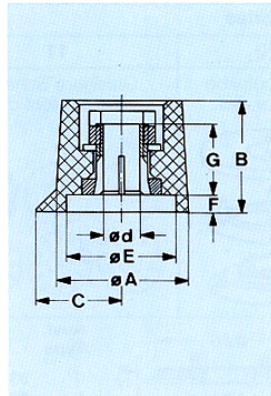

Kunststoff-Spannzangen-Knöpfe mit matter Oberfläche

Plastic Collet Knobs with mat-black finished surface Bouton en matière plastic

Drehknopf, Ausführung matt Collet knobs, Type dull									
Ø A	B	C	Ø d	Ø D	Ø E	F	G	schwarz black Art.-Nr.	grau grey Art.-Nr.
12	14	7,5	3 3,2 4	-	-	-	5	4307.3131 4307.1131 4307.4131	4307.3141 4307.1141 4307.4141
15	16	9,5	4 6 6,35	-	-	-	5	4309.4131 4309.6131 4309.7131	4309.4141 4309.6141 4309.7141
20	17	13	4 6 6,35	-	17	2,5	11	4311.4131 4311.6131 4311.7131	4311.4141 4311.6141 4311.7141
28	18,5	17	6 6,35	-	23	4,5	11	4312.6131 4312.7131	4312.6141 4312.7141

Ø A	B	C	Ø d	Ø D	Ø E	F	G	schwarz black Art.-Nr.	grau grey Art.-Nr.
12	18	10,5	3 3,2 4	17	15	2,5	9	4308.3131 4308.1131 4308.4131	4308.3141 4308.1141 4308.4141
15	20	12	4 6 6,35	20	18	2,5	9	4310.4131 4310.6131 4310.7131	4310.4141 4310.6141 4310.7141

Abdeckkappe, flache Ausführung Oberfläche matt

Caps, flat Design Mat surface

Strichanzeige Indicator Mark	Farbe Colour	Abdeckkappen passend zu Knopf-Durchmesser: A Caps fit to Knob-Diameter: A			
		Ø 12	Ø 15	Ø 20	Ø 28
		Art.-Nr.	Art.-Nr.	Art.-Nr.	Art.-Nr.
ohne/without	rot/red	4307.0021	4309.0021	4311.0021	4312.0021
ohne/without	schwarz/black	4307.0031	4309.0031	4311.0031	4312.0031
ohne/without	grau/grey	4307.0041	4309.0041	4311.0041	4312.0041
schwarz/black	rot/red	4307.0121	4309.0121	4311.0121	4312.0121
weiß/white	schwarz/black	4307.0131	4309.0131	4311.0131	4312.0131
schwarz/black	grau/grey	4307.0141	4309.0141	4311.0141	4312.0141

Abdeckplatten in Ausführung matt, bei Bedarf einsetzbar für Drehknöpfe blank.
Caps in mat design, by requirement set in for turning knobs, bright.