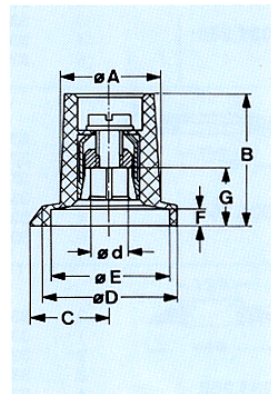

Kunststoff-Spannzangen-Knöpfe mit matter Oberfläche

Plastic Collet Knobs with mat-black finished surface Bouton en matière plastic

Drehknopf, Ausführung matt Collet knobs, Type dull									
Ø A	B	C	Ø d	Ø D	Ø E	F	G	schwarz black Art.-Nr.	grau grey Art.-Nr.
12	14	7,5	3 3,2 4	-	-	-	5	4307.3131 4307.1131 4307.4131	4307.3141 4307.1141 4307.4141
15	16	9,5	4 6 6,35	-	-	-	5	4309.4131 4309.6131 4309.7131	4309.4141 4309.6141 4309.7141
20	17	13	4 6 6,35	-	17	2,5	11	4311.4131 4311.6131 4311.7131	4311.4141 4311.6141 4311.7141
28	18,5	17	6 6,35	-	23	4,5	11	4312.6131 4312.7131	4312.6141 4312.7141

Ø A	B	C	Ø d	Ø D	Ø E	F	G	schwarz black Art.-Nr.	grau grey Art.-Nr.
12	18	10,5	3 3,2 4	17	15	2,5	9	4308.3131 4308.1131 4308.4131	4308.3141 4308.1141 4308.4141
15	20	12	4 6 6,35	20	18	2,5	9	4310.4131 4310.6131 4310.7131	4310.4141 4310.6141 4310.7141

Abdeckkappe, flache Ausführung Oberfläche matt

Caps, flat Design Mat surface

Strichanzeige Indicator Mark	Farbe Colour	Abdeckkappen passend zu Knopf-Durchmesser: A Caps fit to Knob-Diameter: A			
		Ø 12	Ø 15	Ø 20	Ø 28
		Art.-Nr.	Art.-Nr.	Art.-Nr.	Art.-Nr.
ohne/without	rot/red	4307.0021	4309.0021	4311.0021	4312.0021
ohne/without	schwarz/black	4307.0031	4309.0031	4311.0031	4312.0031
ohne/without	grau/grey	4307.0041	4309.0041	4311.0041	4312.0041
schwarz/black	rot/red	4307.0121	4309.0121	4311.0121	4312.0121
weiß/white	schwarz/black	4307.0131	4309.0131	4311.0131	4312.0131
schwarz/black	grau/grey	4307.0141	4309.0141	4311.0141	4312.0141

Abdeckplatten in Ausführung matt, bei Bedarf einsetzbar für Drehknöpfe blank.
Caps in mat design, by requirement set in for turning knobs, bright.