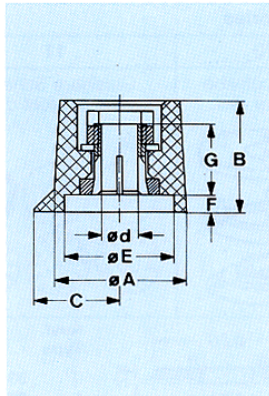

Kunststoff-Spannzangen-Knöpfe mit matter Oberfläche

Plastic Collet Knobs with mat-black finished surface Bouton en matière plastic

Drehknopf, Ausführung matt Collet knobs, Type dull										
Ø A	B	C	Ø d	Ø D	Ø E	F	G	schwarz black Art.-Nr.	grau grey Art.-Nr.	
12	14	7,5	3 3,2 4	-	-	-	5	4307.3131 4307.1131 4307.4131	4307.3141 4307.1141 4307.4141	
15	16	9,5	4 6 6,35	-	-	-	5	4309.4131 4309.6131 4309.7131	4309.4141 4309.6141 4309.7141	
20	17	13	4 6 6,35	-	17	2,5	11	4311.4131 4311.6131 4311.7131	4311.4141 4311.6141 4311.7141	
28	18,5	17	6 6,35	-	23	4,5	11	4312.6131 4312.7131	4312.6141 4312.7141	

Ø A	B	C	Ø d	Ø D	Ø E	F	G	schwarz black Art.-Nr.	grau grey Art.-Nr.
12	18	10,5	3 3,2 4	17	15	2,5	9	4308.3131 4308.1131 4308.4131	4308.3141 4308.1141 4308.4141
15	20	12	4 6 6,35	20	18	2,5	9	4310.4131 4310.6131 4310.7131	4310.4141 4310.6141 4310.7141

Abdeckkappe, flache Ausführung Oberfläche matt

Caps, flat Design Mat surface

Strichanzeige Indicator Mark	Farbe Colour	Abdeckkappen passend zu Knopf-Durchmesser: A Caps fit to Knob-Diameter: A			
		Ø 12	Ø 15	Ø 20	Ø 28
		Art.-Nr.	Art.-Nr.	Art.-Nr.	Art.-Nr.
ohne/without	rot/red	4307.0021	4309.0021	4311.0021	4312.0021
ohne/without	schwarz/black	4307.0031	4309.0031	4311.0031	4312.0031
ohne/without	grau/grey	4307.0041	4309.0041	4311.0041	4312.0041
schwarz/black	rot/red	4307.0121	4309.0121	4311.0121	4312.0121
weiß/white	schwarz/black	4307.0131	4309.0131	4311.0131	4312.0131
schwarz/black	grau/grey	4307.0141	4309.0141	4311.0141	4312.0141

Abdeckplatten in Ausführung matt, bei Bedarf einsetzbar für Drehknöpfe blank.
Caps in mat design, by requirement set in for turning knobs, bright.