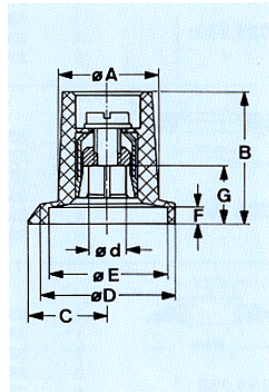

Kunststoff-Spannzangen-Knöpfe mit matter Oberfläche

Plastic Collet Knobs with mat-black finished surface Bouton en matière plastic

Drehknopf, Ausführung matt Collet knobs, Type dull										
Ø A	B	C	Ø d	Ø D	Ø E	F	G	schwarz black Art.-Nr.	grau grey Art.-Nr.	
12	14	7,5	3 3,2 4	-	-	-	5	4307.3131 4307.1131 4307.4131	4307.3141 4307.1141 4307.4141	
15	16	9,5	4 6 6,35	-	-	-	5	4309.4131 4309.6131 4309.7131	4309.4141 4309.6141 4309.7141	
20	17	13	4 6 6,35	-	17	2,5	11	4311.4131 4311.6131 4311.7131	4311.4141 4311.6141 4311.7141	
28	18,5	17	6 6,35	-	23	4,5	11	4312.6131 4312.7131	4312.6141 4312.7141	

Ø A	B	C	Ø d	Ø D	Ø E	F	G	schwarz black Art.-Nr.	grau grey Art.-Nr.
12	18	10,5	3 3,2 4	17	15	2,5	9	4308.3131 4308.1131 4308.4131	4308.3141 4308.1141 4308.4141
15	20	12	4 6 6,35	20	18	2,5	9	4310.4131 4310.6131 4310.7131	4310.4141 4310.6141 4310.7141

Abdeckkappe, flache Ausführung Oberfläche matt

Caps, flat Design Mat surface

Strichanzeige Indicator Mark	Farbe Colour	Abdeckkappen passend zu Knopf-Durchmesser: A Caps fit to Knob-Diameter: A			
		Ø 12	Ø 15	Ø 20	Ø 28
		Art.-Nr.	Art.-Nr.	Art.-Nr.	Art.-Nr.
ohne/without	rot/red	4307.0021	4309.0021	4311.0021	4312.0021
ohne/without	schwarz/black	4307.0031	4309.0031	4311.0031	4312.0031
ohne/without	grau/grey	4307.0041	4309.0041	4311.0041	4312.0041
schwarz/black	rot/red	4307.0121	4309.0121	4311.0121	4312.0121
weiß/white	schwarz/black	4307.0131	4309.0131	4311.0131	4312.0131
schwarz/black	grau/grey	4307.0141	4309.0141	4311.0141	4312.0141

Abdeckplatten in Ausführung matt, bei Bedarf einsetzbar für Drehknöpfe blank.
Caps in mat design, by requirement set in for turning knobs, bright.