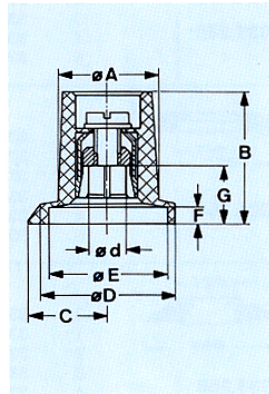

## Plastic Collet Knobs with mat-black finished surface Bouton en matière plastic

Drehknopf, Ausführung matt Collet knobs, Type dull										
Ø A	B	C	Ø d	Ø D	Ø E	F	G	schwarz black Art.-Nr.	grau grey Art.-Nr.	
12	14	7,5	3 3,2 4	-	-	-	5	<b>4307.3131</b> 4307.1131 <b>4307.4131</b>	4307.3141 4307.1141 4307.4141	
15	16	9,5	4 6 6,35	-	-	-	5	<b>4309.4131</b> <b>4309.6131</b> 4309.7131	4309.4141 4309.6141 4309.7141	
20	17	13	4 6 6,35	-	17	2,5	11	<b>4311.4131</b> <b>4311.6131</b> 4311.7131	4311.4141 4311.6141 4311.7141	
28	18,5	17	6 6,35	-	23	4,5	11	<b>4312.6131</b> 4312.7131	4312.6141 4312.7141	

## Caps, flat Design Mat surface

Strichanzeige Indicator Mark	Farbe Colour	Abdeckkappen passend zu Knopf-Durchmesser: A Caps fit to Knob-Diameter: A			
		Ø 12	Ø 15	Ø 20	Ø 28
		Art.-Nr.	Art.-Nr.	Art.-Nr.	Art.-Nr.
ohne/without	rot/red	<b>4307.0021</b>	<b>4309.0021</b>	<b>4311.0021</b>	<b>4312.0021</b>
ohne/without	schwarz/black	<b>4307.0031</b>	<b>4309.0031</b>	<b>4311.0031</b>	<b>4312.0031</b>
ohne/without	grau/grey	<b>4307.0041</b>	<b>4309.0041</b>	<b>4311.0041</b>	<b>4312.0041</b>
schwarz/black	rot/red	<b>4307.0121</b>	<b>4309.0121</b>	<b>4311.0121</b>	<b>4312.0121</b>
weiß/white	schwarz/black	<b>4307.0131</b>	<b>4309.0131</b>	<b>4311.0131</b>	<b>4312.0131</b>
schwarz/black	grau/grey	<b>4307.0141</b>	<b>4309.0141</b>	<b>4311.0141</b>	<b>4312.0141</b>