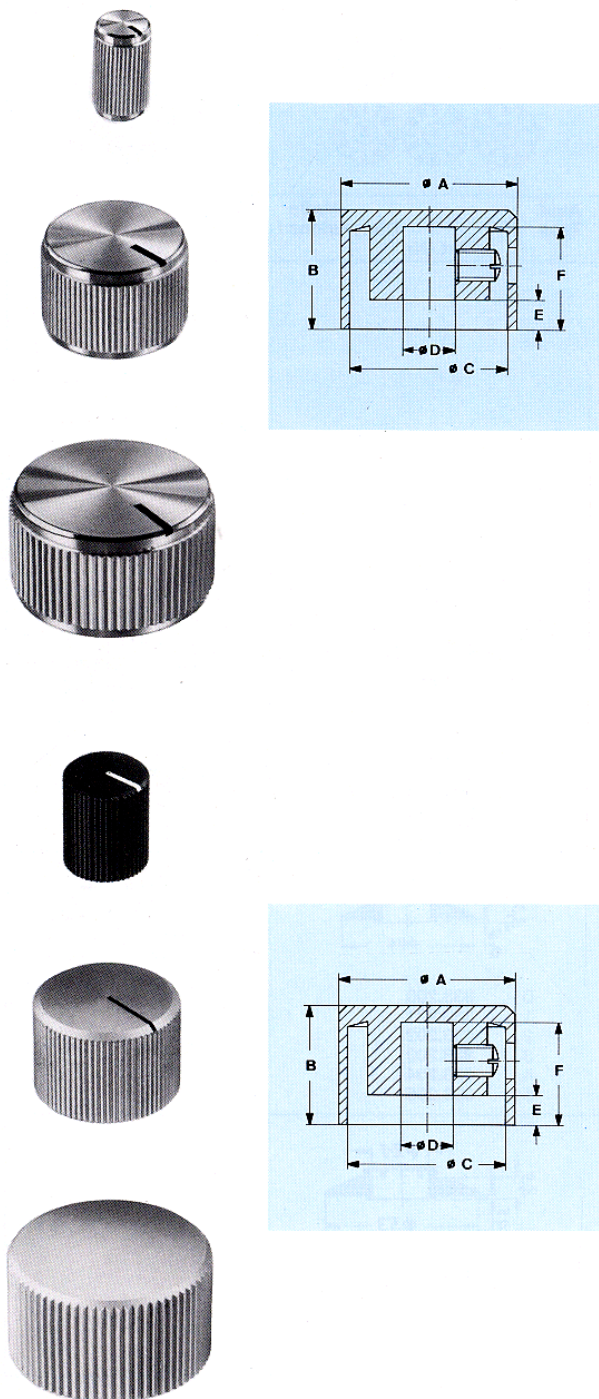

Geräteknöpfe aus Aluminium

Diese Knopfsreihe in Präzisionsausführung ist mit einem griffigen Rändel versehen. Die Knöpfe sind aus Aluminium gefertigt, mit glatter Oberfläche und seidenmatt eloxiert.

Schutzlackiert / Strichanzeige schwarz

Aluminium Knobs Bouton en Aluminium

This precision-made series of knobs is provided with an easy-to-grasp straight knurl surface. The knobs are made of aluminium with smooth surface and satin anodized.

Colourless finish / Indicator mark black

$\varnothing A$	B	$\varnothing C$	$\varnothing D$	E	F	Art.-Nr.
12	14	11	4	2,5	11	5551.4612
12	14	11	6	2,5	11	5551.6612
17	14	15	6	6	13	5552.6612
20	14	18	6	3,5	12	5553.6612
24	15	21,5	6	4	12	5554.6612
28	16	26	6	4	13	5555.6612
35	18	31	6	3,5	15	5556.6612

Ausführung: alufarben eloxiert / Type: decorative anodized

$\varnothing A$	B	$\varnothing C$	$\varnothing D$	E	F	ohne without Strichanzeige Indicator mark	
						Art.-Nr.	Art.-Nr.
8	10	-	4	-	8,0	504.41	504.411
12	12	11	4	2,5	10,5	505.41	505.411
12	12	11	6	2,5	10,5	505.61	505.611
17	13	15	6	5	12	506.61	506.611
20	14	18	4	3,5	12	507.41	507.411
20	14	18	6	3,5	12	507.61	507.611
24	15	21,5	6	4	12	508.61	508.611
28	16	26	6	4	13	509.61	509.611
35	18	31	6	3,5	15	539.61	539.611

Ausführung: schwarz matt / Type: black

8	14	-	4	-	11	--	504.4131
12	14	11	4	2,5	11	--	505.4131
12	14	11	6	2,5	11	--	505.6131
17	14	15	6	5	12	--	506.6131
20	14	18	4	3,5	12	--	507.4131
20	14	18	6	3,5	12	507.613	507.6131
24	15	21,5	6	4	12	--	508.6131
28	16	26	6	4	13	509.613	509.6131
35	17	31	6	3	15	539.613	539.6131