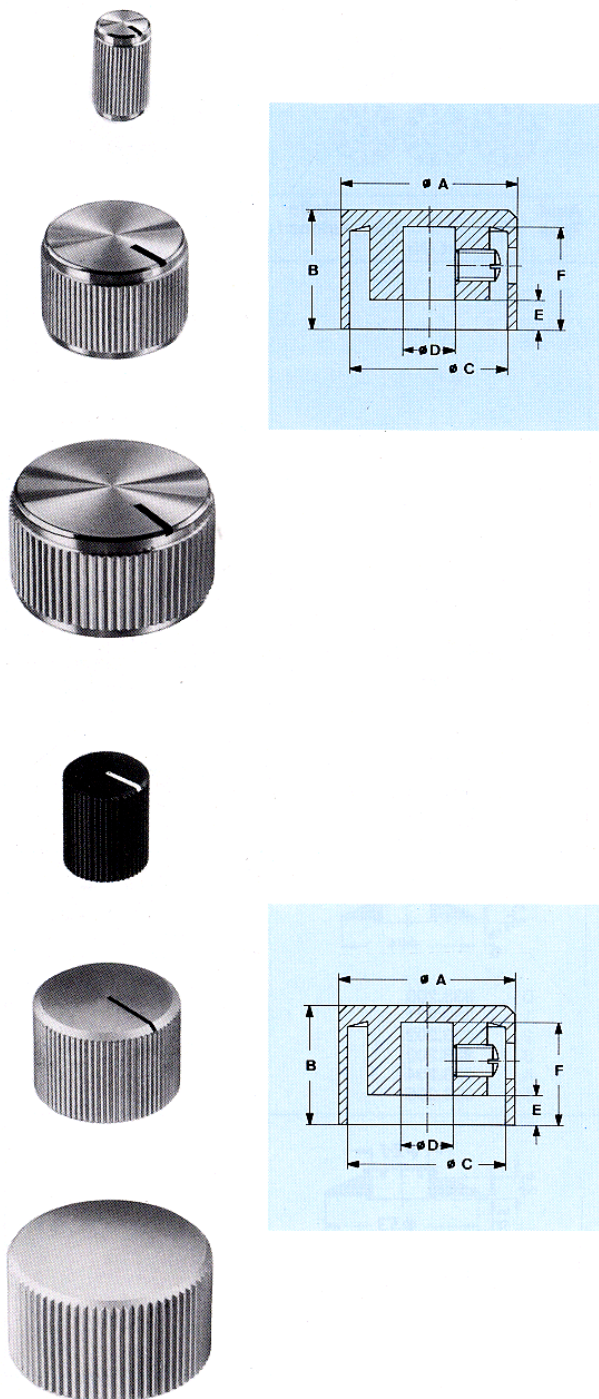

Geräteknöpfe aus Aluminium

Diese Knopfsreihe in Präzisionsausführung ist mit einem griffigen Rändel versehen. Die Knöpfe sind aus Aluminium gefertigt, mit glatter Oberfläche und seidenmatt eloxiert.

Schutzlackiert / Strichanzeige schwarz

Aluminium Knobs Bouton en Aluminium

This precision-made series of knobs is provided with an easy-to-grasp straight knurl surface. The knobs are made of aluminium with smooth surface and satin anodized.

Colourless finish / Indicator mark black

Ø A	B	Ø C	Ø D	E	F	Art.-Nr.
12	14	11	4	2,5	11	5551.4612
12	14	11	6	2,5	11	5551.6612
17	14	15	6	6	13	5552.6612
20	14	18	6	3,5	12	5553.6612
24	15	21,5	6	4	12	5554.6612
28	16	26	6	4	13	5555.6612
35	18	31	6	3,5	15	5556.6612

Ausführung: alufarben eloxiert / Type: decorative anodized

Ø A	B	Ø C	Ø D	E	F	ohne without Strichanzeige Indicator mark	
						Art.-Nr.	Art.-Nr.
8	10	-	4	-	8,0	504.41	504.411
12	12	11	4	2,5	10,5	505.41	505.411
12	12	11	6	2,5	10,5	505.61	505.611
17	13	15	6	5	12	506.61	506.611
20	14	18	4	3,5	12	507.41	507.411
20	14	18	6	3,5	12	507.61	507.611
24	15	21,5	6	4	12	508.61	508.611
28	16	26	6	4	13	509.61	509.611
35	18	31	6	3,5	15	539.61	539.611

Ausführung: schwarz matt / Type: black

8	14	-	4	-	11	--	504.4131
12	14	11	4	2,5	11	--	505.4131
12	14	11	6	2,5	11	--	505.6131
17	14	15	6	5	12	--	506.6131
20	14	18	4	3,5	12	--	507.4131
20	14	18	6	3,5	12	507.613	507.6131
24	15	21,5	6	4	12	--	508.6131
28	16	26	6	4	13	509.613	509.6131
35	17	31	6	3	15	539.613	539.6131