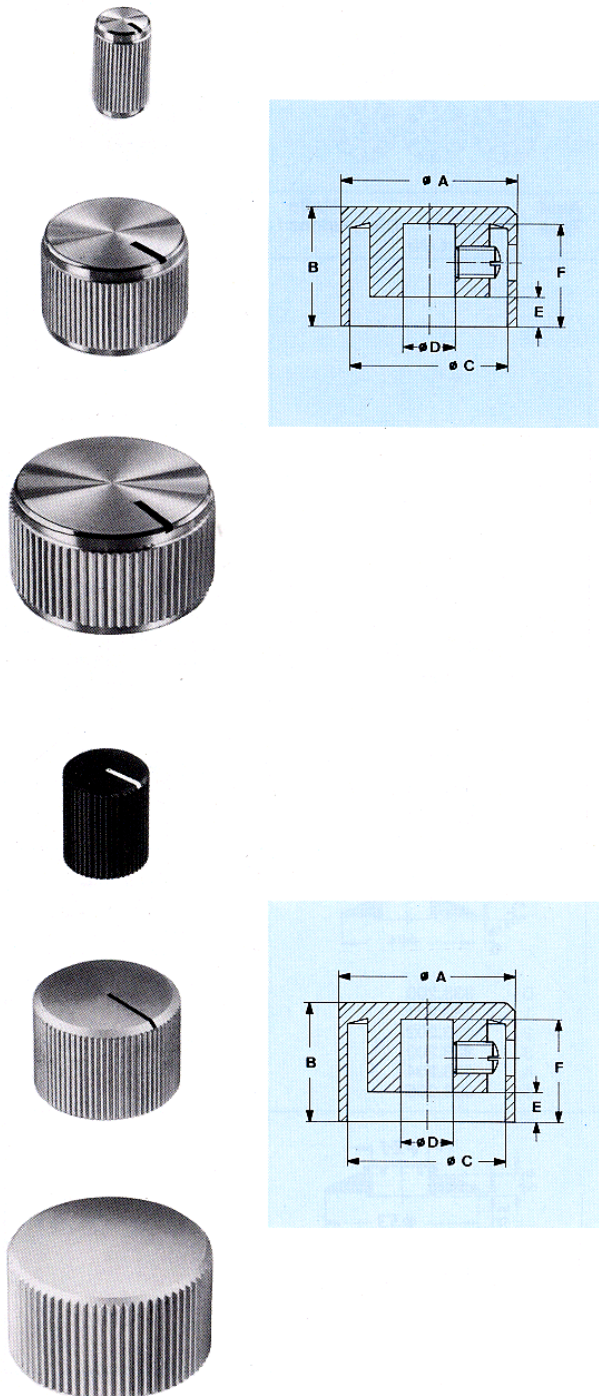

Geräteknöpfe aus Aluminium

Diese Knopfsreihe in Präzisionsausführung ist mit einem griffigen Rändel versehen. Die Knöpfe sind aus Aluminium gefertigt, mit glatter Oberfläche und seidenmatt eloxiert.

Schutzlackiert / Strichanzeige schwarz

Colourless finish / Indicator mark black

$\varnothing A$	B	$\varnothing C$	$\varnothing D$	E	F	Art.-Nr.
12	14	11	4	2,5	11	5551.4612
12	14	11	6	2,5	11	5551.6612
17	14	15	6	6	13	5552.6612
20	14	18	6	3,5	12	5553.6612
24	15	21,5	6	4	12	5554.6612
28	16	26	6	4	13	5555.6612
35	18	31	6	3,5	15	5556.6612

Ausführung: alufarben eloxiert / Type: decorative anodized

$\varnothing A$	B	$\varnothing C$	$\varnothing D$	E	F	ohne without Strichanzeige Indicator mark	
						Art.-Nr.	Art.-Nr.
8	10	-	4	-	8,0	504.41	504.411
12	12	11	4	2,5	10,5	505.41	505.411
12	12	11	6	2,5	10,5	505.61	505.611
17	13	15	6	5	12	506.61	506.611
20	14	18	4	3,5	12	507.41	507.411
20	14	18	6	3,5	12	507.61	507.611
24	15	21,5	6	4	12	508.61	508.611
28	16	26	6	4	13	509.61	509.611
35	18	31	6	3,5	15	539.61	539.611

Ausführung: schwarz matt / Type: black

8	14	-	4	-	11	--	504.4131
12	14	11	4	2,5	11	--	505.4131
12	14	11	6	2,5	11	--	505.6131
17	14	15	6	5	12	--	506.6131
20	14	18	4	3,5	12	--	507.4131
20	14	18	6	3,5	12	507.613	507.6131
24	15	21,5	6	4	12	--	508.6131
28	16	26	6	4	13	509.613	509.6131
35	17	31	6	3	15	539.613	539.6131