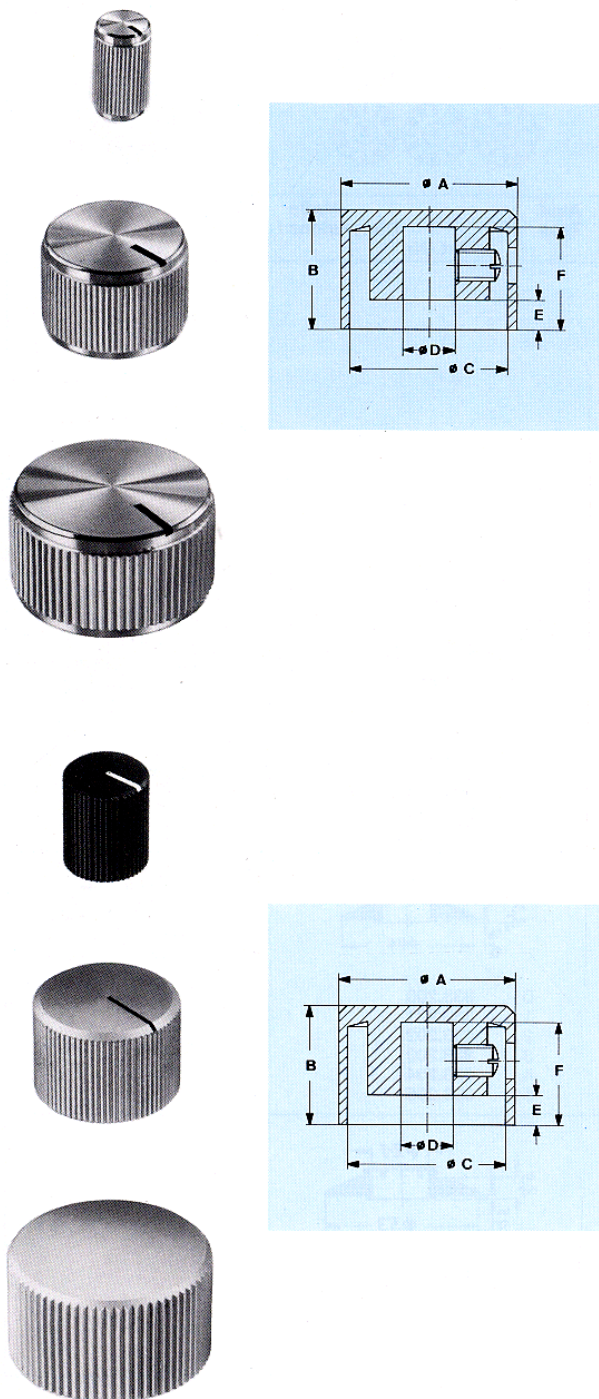

Geräteknöpfe aus Aluminium

Diese Knopfsreihe in Präzisionsausführung ist mit einem griffigen Rändel versehen. Die Knöpfe sind aus Aluminium gefertigt, mit glatter Oberfläche und seidenmatt eloxiert.

Schutzlackiert / Strichanzeige schwarz

Aluminium Knobs Bouton en Aluminium

This precision-made series of knobs is provided with an easy-to-grasp straight knurl surface. The knobs are made of aluminium with smooth surface and satin anodized.

Colourless finish / Indicator mark black

Ø A	B	Ø C	Ø D	E	F	Art.-Nr.
12	14	11	4	2,5	11	5551.4612
12	14	11	6	2,5	11	5551.6612
17	14	15	6	6	13	5552.6612
20	14	18	6	3,5	12	5553.6612
24	15	21,5	6	4	12	5554.6612
28	16	26	6	4	13	5555.6612
35	18	31	6	3,5	15	5556.6612

Ausführung: alufarben eloxiert / Type: decorative anodized

Ø A	B	Ø C	Ø D	E	F	ohne without Strichanzeige Indicator mark	
						Art.-Nr.	Art.-Nr.
8	10	-	4	-	8,0	504.41	504.411
12	12	11	4	2,5	10,5	505.41	505.411
12	12	11	6	2,5	10,5	505.61	505.611
17	13	15	6	5	12	506.61	506.611
20	14	18	4	3,5	12	507.41	507.411
20	14	18	6	3,5	12	507.61	507.611
24	15	21,5	6	4	12	508.61	508.611
28	16	26	6	4	13	509.61	509.611
35	18	31	6	3,5	15	539.61	539.611
Ausführung: schwarz matt / Type: black							
8	14	-	4	-	11	--	504.4131
12	14	11	4	2,5	11	--	505.4131
12	14	11	6	2,5	11	--	505.6131
17	14	15	6	5	12	--	506.6131
20	14	18	4	3,5	12	--	507.4131
20	14	18	6	3,5	12	507.613	507.6131
24	15	21,5	6	4	12	--	508.6131
28	16	26	6	4	13	509.613	509.6131
35	17	31	6	3	15	539.613	539.6131