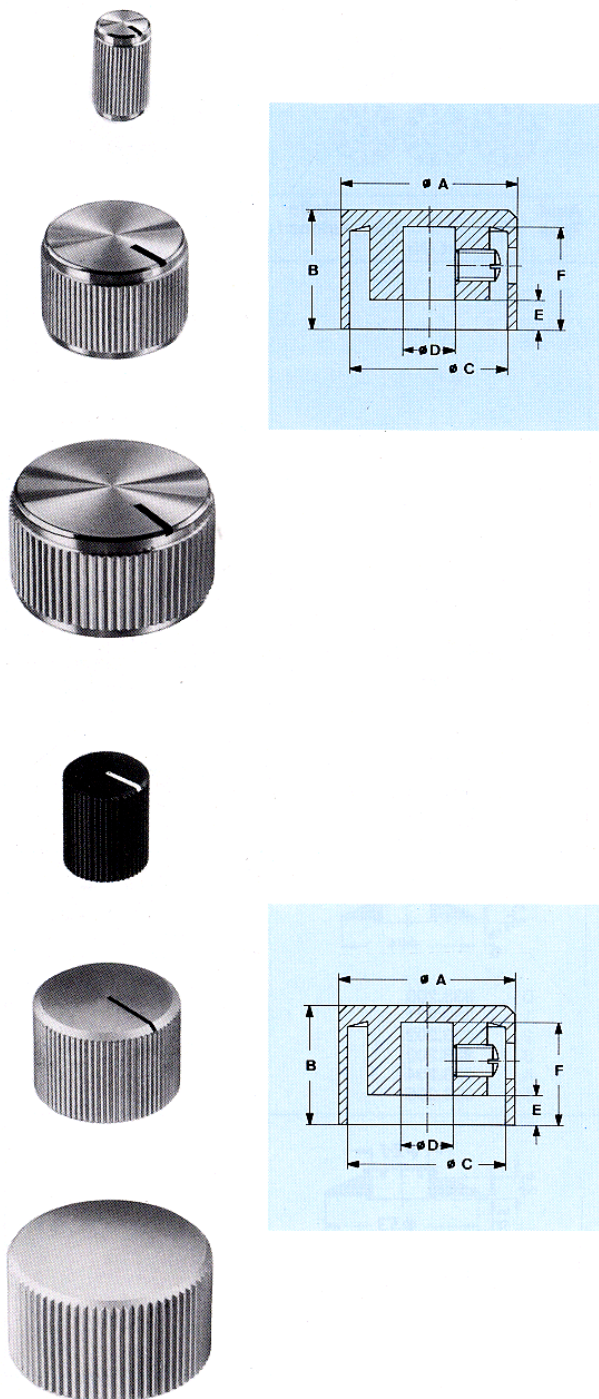

Geräteknöpfe aus Aluminium

Diese Knopfsreihe in Präzisionsausführung ist mit einem griffigen Rändel versehen. Die Knöpfe sind aus Aluminium gefertigt, mit glatter Oberfläche und seidenmatt eloxiert.

Schutzlackiert / Strichanzeige schwarz

Colourless finish / Indicator mark black

$\varnothing A$	B	$\varnothing C$	$\varnothing D$	E	F	Art.-Nr.
12	14	11	4	2,5	11	5551.4612
12	14	11	6	2,5	11	5551.6612
17	14	15	6	6	13	5552.6612
20	14	18	6	3,5	12	5553.6612
24	15	21,5	6	4	12	5554.6612
28	16	26	6	4	13	5555.6612
35	18	31	6	3,5	15	5556.6612

Ausführung: alufarben eloxiert / Type: decorative anodized

$\varnothing A$	B	$\varnothing C$	$\varnothing D$	E	F	ohne without Strichanzeige Indicator mark	
						Art.-Nr.	Art.-Nr.
8	10	-	4	-	8,0	504.41	504.411
12	12	11	4	2,5	10,5	505.41	505.411
12	12	11	6	2,5	10,5	505.61	505.611
17	13	15	6	5	12	506.61	506.611
20	14	18	4	3,5	12	507.41	507.411
20	14	18	6	3,5	12	507.61	507.611
24	15	21,5	6	4	12	508.61	508.611
28	16	26	6	4	13	509.61	509.611
35	18	31	6	3,5	15	539.61	539.611

Ausführung: schwarz matt / Type: black

8	14	-	4	-	11	--	504.4131
12	14	11	4	2,5	11	--	505.4131
12	14	11	6	2,5	11	--	505.6131
17	14	15	6	5	12	--	506.6131
20	14	18	4	3,5	12	--	507.4131
20	14	18	6	3,5	12	507.613	507.6131
24	15	21,5	6	4	12	--	508.6131
28	16	26	6	4	13	509.613	509.6131
35	17	31	6	3	15	539.613	539.6131