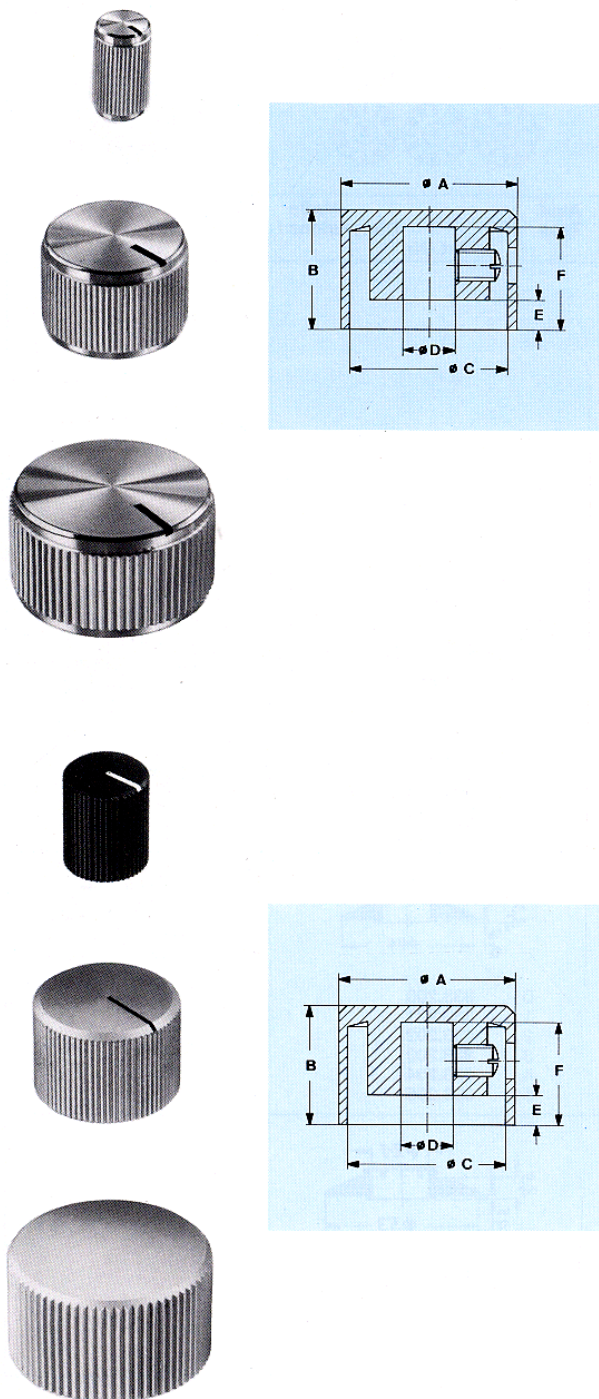

Geräteknöpfe aus Aluminium

Diese Knopfsreihe in Präzisionsausführung ist mit einem griffigen Rändel versehen. Die Knöpfe sind aus Aluminium gefertigt, mit glatter Oberfläche und seidenmatt eloxiert.

Schutzlackiert / Strichanzeige schwarz

Colourless finish / Indicator mark black

Ø A	B	Ø C	Ø D	E	F	Art.-Nr.
12	14	11	4	2,5	11	5551.4612
12	14	11	6	2,5	11	5551.6612
17	14	15	6	6	13	5552.6612
20	14	18	6	3,5	12	5553.6612
24	15	21,5	6	4	12	5554.6612
28	16	26	6	4	13	5555.6612
35	18	31	6	3,5	15	5556.6612

Ausführung: alufarben eloxiert / Type: decorative anodized

Ø A	B	Ø C	Ø D	E	F	ohne without Strichanzeige Indicator mark	
						Art.-Nr.	Art.-Nr.
8	10	-	4	-	8,0	504.41	504.411
12	12	11	4	2,5	10,5	505.41	505.411
12	12	11	6	2,5	10,5	505.61	505.611
17	13	15	6	5	12	506.61	506.611
20	14	18	4	3,5	12	507.41	507.411
20	14	18	6	3,5	12	507.61	507.611
24	15	21,5	6	4	12	508.61	508.611
28	16	26	6	4	13	509.61	509.611
35	18	31	6	3,5	15	539.61	539.611

Ausführung: schwarz matt / Type: black

8	14	-	4	-	11	--	504.4131
12	14	11	4	2,5	11	--	505.4131
12	14	11	6	2,5	11	--	505.6131
17	14	15	6	5	12	--	506.6131
20	14	18	4	3,5	12	--	507.4131
20	14	18	6	3,5	12	507.613	507.6131
24	15	21,5	6	4	12	--	508.6131
28	16	26	6	4	13	509.613	509.6131
35	17	31	6	3	15	539.613	539.6131