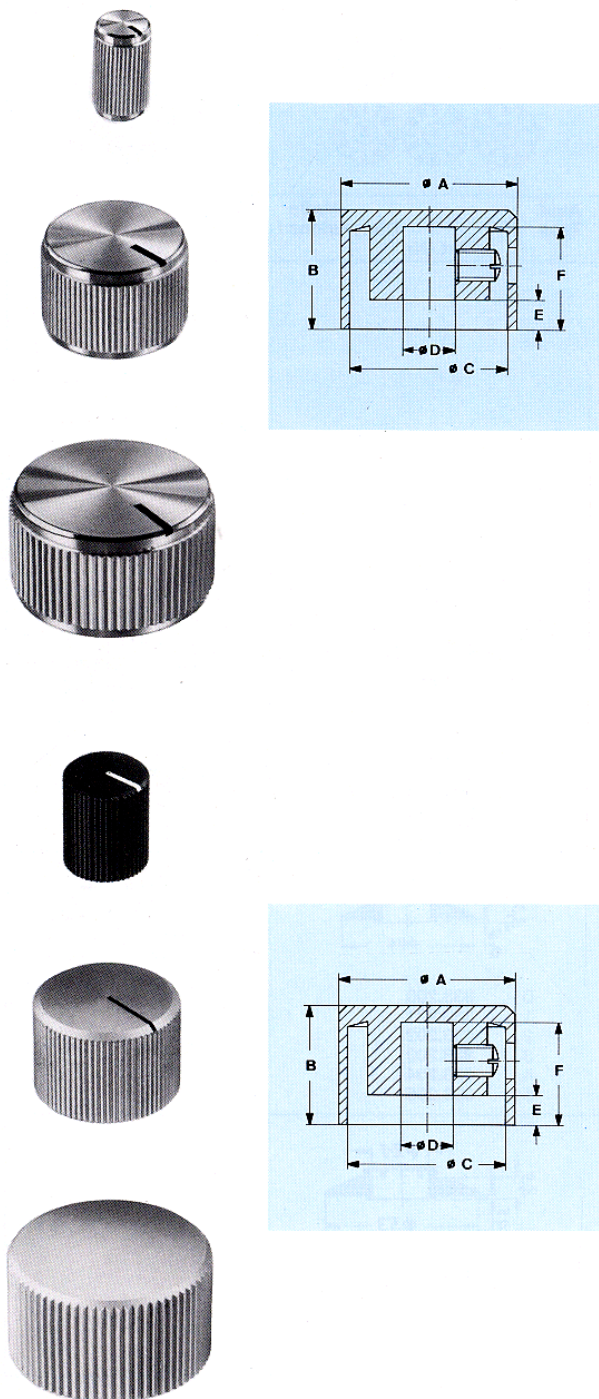

Geräteknöpfe aus Aluminium

Diese Knopfsreihe in Präzisionsausführung ist mit einem griffigen Rändel versehen. Die Knöpfe sind aus Aluminium gefertigt, mit glatter Oberfläche und seidenmatt eloxiert.

Schutzlackiert / Strichanzeige schwarz

Colourless finish / Indicator mark black

| $\varnothing A$ | B | $\varnothing C$ | $\varnothing D$ | E | F | Art.-Nr. |
|-----------------|----|-----------------|-----------------|-----|----|-----------|
| 12 | 14 | 11 | 4 | 2,5 | 11 | 5551.4612 |
| 12 | 14 | 11 | 6 | 2,5 | 11 | 5551.6612 |
| 17 | 14 | 15 | 6 | 6 | 13 | 5552.6612 |
| 20 | 14 | 18 | 6 | 3,5 | 12 | 5553.6612 |
| 24 | 15 | 21,5 | 6 | 4 | 12 | 5554.6612 |
| 28 | 16 | 26 | 6 | 4 | 13 | 5555.6612 |
| 35 | 18 | 31 | 6 | 3,5 | 15 | 5556.6612 |

Ausführung: alufarben eloxiert / Type: decorative anodized

| $\varnothing A$ | B | $\varnothing C$ | $\varnothing D$ | E | F | ohne without Strichanzeige Indicator mark | |
|-----------------|----|-----------------|-----------------|-----|------|--|----------|
| | | | | | | Art.-Nr. | Art.-Nr. |
| 8 | 10 | - | 4 | - | 8,0 | 504.41 | 504.411 |
| 12 | 12 | 11 | 4 | 2,5 | 10,5 | 505.41 | 505.411 |
| 12 | 12 | 11 | 6 | 2,5 | 10,5 | 505.61 | 505.611 |
| 17 | 13 | 15 | 6 | 5 | 12 | 506.61 | 506.611 |
| 20 | 14 | 18 | 4 | 3,5 | 12 | 507.41 | 507.411 |
| 20 | 14 | 18 | 6 | 3,5 | 12 | 507.61 | 507.611 |
| 24 | 15 | 21,5 | 6 | 4 | 12 | 508.61 | 508.611 |
| 28 | 16 | 26 | 6 | 4 | 13 | 509.61 | 509.611 |
| 35 | 18 | 31 | 6 | 3,5 | 15 | 539.61 | 539.611 |