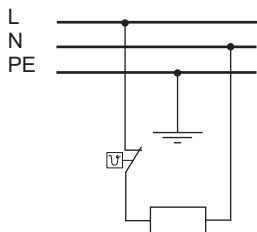

#### Heizungen mit integrierten Thermostat Heaters with integrated thermostat

Ein: ca. 28° C; Aus: ca. 68° C  
On: about 28° C; Off: about 68° C

Leistungen Power	Spannungen Voltage	Gewicht Weight	Schutzart Protection	Anschluss Connection	Artikel Nr. // Art. No.
57 W	230 V AC	534g	IP 54	Kabel / cable 3x0,75mm <sup>2</sup>	185808
92 W	230 V AC	534g	IP 54	Kabel / cable 3x0,75mm <sup>2</sup>	185821

Montage / mounting: Clip für DIN Hutschiene EN 60715  
clip for DIN rail EN 60715

**Spannungen 12V // 48V // 115V // 400V u.a. sind auf Anfrage möglich!**  
Voltages 12V // 48V // 115V // 400V are possible on request!

### Anschlussplan / Connection:

### Maße / Dimensions (L x B x H): 166x80x55mm