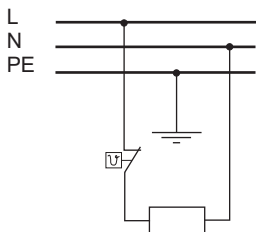

„LM-Standard“

Widerstandsheizung / Resistance Heating

Waagrecht und senkrecht
einsetzbar
Horizontal and vertical use

Ausführungen / Performances:

Heizungen mit integrierten Thermostat Heaters with integrated thermostat

Ein: ca. 28° C; Aus: ca. 68° C
On: about 28° C; Off: about 68° C

Leistungen Power	Spannungen Voltage	Gewicht Weight	Schutzart Protection	Anschluss Connection	Artikel Nr. // Art. No.
57 W	230 V AC	534g	IP 54	Kabel / cable 3x0,75mm ²	185808
92 W	230 V AC	534g	IP 54	Kabel / cable 3x0,75mm ²	185821

Montage / mounting: Clip für DIN Hutschiene EN 60715
clip for DIN rail EN 60715

Spannungen 12V // 48V // 115V // 400V u.a. sind auf Anfrage möglich!
Voltages 12V // 48V // 115V // 400V are possible on request!

Anschlussplan / Connection:

Maße / Dimensions (L x B x H): 166x80x55mm