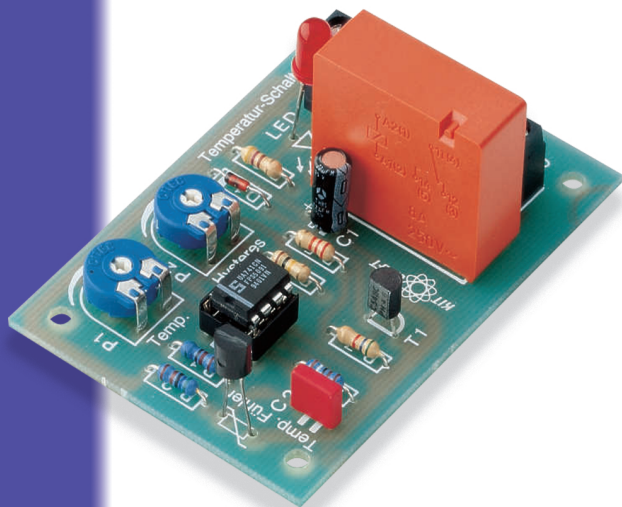

Temperature
switch

Thermostat

Temperatuur-
schakelaar

Temperatur- Schalter

Nr. 19 48 83

www.conrad.com

96030205

4016138194883

Conrad Electronic GmbH
Hirschau

 Geringe Temperaturveränderungen bringen das Relais zum Ansprechen. Schalttemperatur von -10°C bis $+100^{\circ}\text{C}$ einstellbar.

 Relay triggered by minor changes in temperature. Switching temperature adjustable in the range of -10°C to $+100^{\circ}\text{C}$.

 Des modifications de températures minimales activent le relais. Températures réglables de -10°C à $+100^{\circ}\text{C}$.

 Geringe temperatuurveranderingen leiden tot aanspreken van het relais. Schakeltemperatuur van -10°C tot $+100^{\circ}\text{C}$ instelbaar.