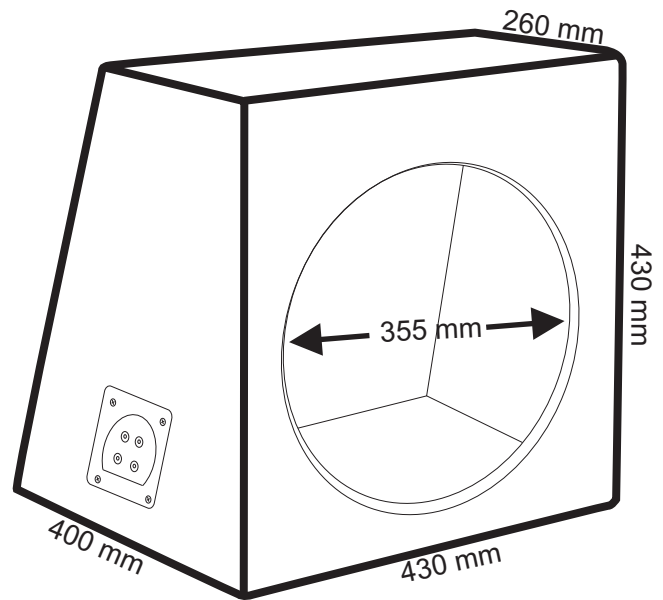

LG-38

60 Liter brutto / 45 Liter netto Leergehäuse für 38 cm Subwoofer, geschlossen, schwarzer Teppichbezug, Anschlussdose mit 4 vergoldeten Schraubkontakten, auch für Doppelschwingspulenwoofer, aus massiver 18 mm MDF-Platte.

Achtung:

Billiggehäuse enthalten zu viel krebserzeugendes Formaldehyd! Dieses nicht! Wir erfüllen die E1 Qualität (entspricht der Europäischen Formaldehydverordnung).

60 litre brutto / 45 litre netto closed enclosure for 15" subwoofer made from MDF 18mm, black carpet finish, terminal with 4 gold plated banana jacks, also suitable for double voice coil woofers.

Attention:

Cheap boxes contain too much cancer causing formaldehyde! This one doesn't! We fulfill the European E1 quality standards.

Caisson clos de 60 litres brutto / 45 litres netto pour woofer de 38 cm. Fait en MDF 18mm, moquette noire, connecteur à 4 fiches banae plaquées or, prévu pour woofer à double bobine.

Attention:

Les caissons bon marché contiennent du formaldéhyde qui peut être la cause de cancer. Ce caisson n'en contient pas et répond à la norme européenne de qualité E1.

60 Liter brutto / 45 Liter netto subwooferkist voor 38 cm subwoofer van 18 mm massief MDF bekleedt met zwarte stof en voorzien dubbele vergulde aansluiting. Ook geschikt voor dubbelspoelssubwoofer.