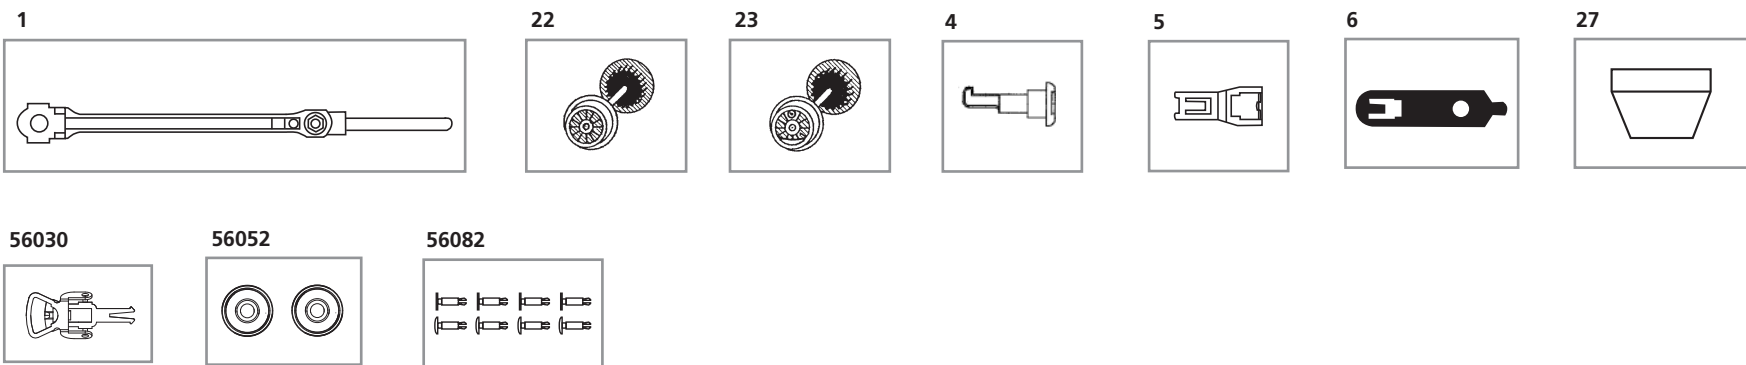

ERSATZTEILE # 57145

Spare parts · Pièces détachées · Parti di ricambio · Repuestos · 备用零件

| Nr: | Bezeichnung: | Description: | Désignation: | Descrizione: | Descripción: | 说明: | PG* |
|----------|---|-----------------------------------|---|-----------------------------------|---|-------------------|-----|
| 50500-01 | Steuerung (2 Stck.) | Reversing gear | Changement de marche | Biellismo (2pezzi) | Distribución (2 u.) | 倒车齿轮 | 8 |
| 50500-22 | Radsatz / Lok | Loco wheelset | Essieux | Ruote / Locomotiva | Eje / Locomotora | 买卖轮 | 7 |
| 50500-23 | Radsatz / Lok mit Aufnahme für Kurbelbolzen | Loco wheelset | Essieux | Ruote | Eje / Locomotora con sujeción de perno | 轮子组件 | 7 |
| 50500-04 | Kurbelbolzen (2 Stck.) | Crank bolt (set of 2) | Boulon de manivelle (2 unités) | Manovella con bulloni (2 p.) | Perno de manivela (2 u.) | 曲柄轴 (2个) | 4 |
| 50500-05 | Kuppelhaken vorn | Coupling hook front | Attelage devant | Gancio frontale | Enganche delantero | 前挂钩 | 4 |
| 50501-06 | Kuppelhaken Lok/Tender | Coupling hook Loco/Tender | Attelage Loco/Tender | Gancio Locomotiva/Tender | Enganche Locomotora/Tender | 前挂钩 | 4 |
| 57140-27 | Schlotaufsatz | Chimney | Cheminee | Ciminiera | Chimenea | 烟囱 | 4 |
| | Ersatzteile aus unserem Standardprogramm | Spare parts standard range | Pièces détachées de notre gamme standard | Pezzi di ricambio standard | Repuestos de nuestro programa standard | 备用零件的标准范围: | |
| 56030 | Kupplung PIN 72 (2 Stck.) | Coupling, PIN 72 (set of 2) | Attelage, PIN 72 (2 unités) | Gancio PIN 72 (2 pezzi) | Enganche PIN 72 (2 u.) | 挂钩组件 (2个) | |
| 56052 | Radsatz / Tender (2 Stck.) | Tender wheelset (set of 2) | Essieux (2 unités) | Ruote / Tender (2 pezzi) | Eje / Tender (2 u.) | 车轮 供应船 (2个) | |
| 56082 | Hülsenpuffer (8 Stck.) | Buffers (set of 8) | Tampon (8 unités) | Respingenti (8 pezzi) | Topera (8 u.) | 泵把 (8个) | |