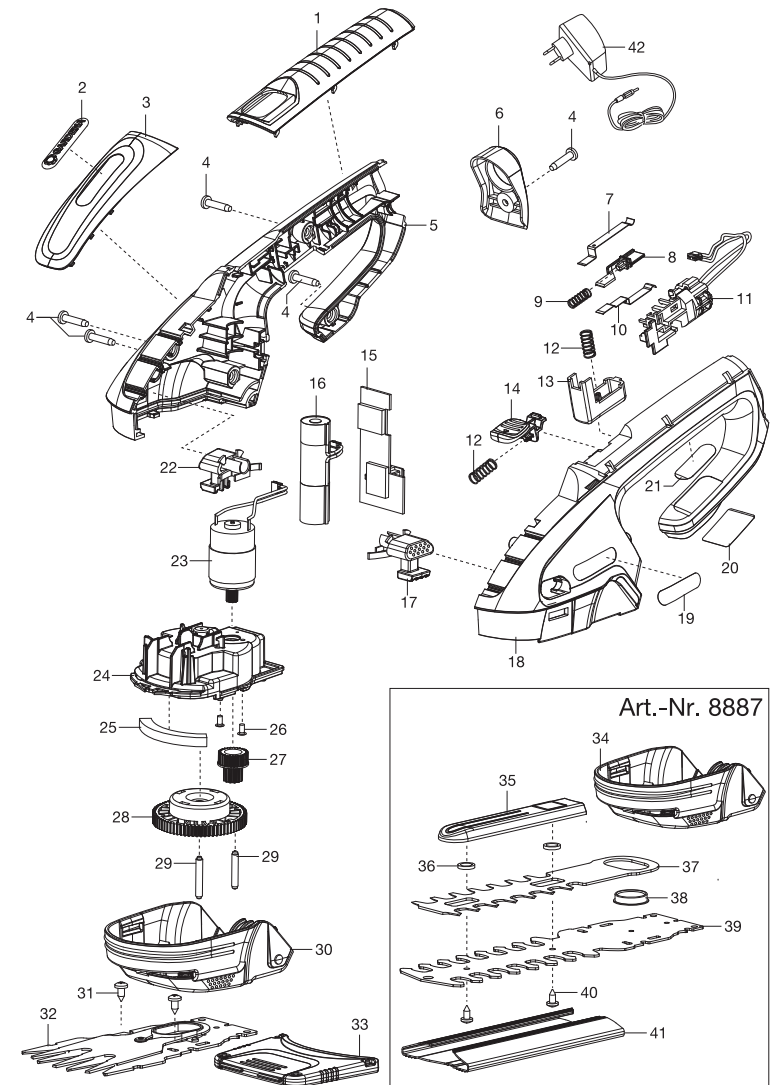

GARDENA Accu Grasschere ComfortCut
Accu Strauchschere ComfortCut

Art.-Nr. 8893
Art.-Nr. 8895

GARDENA Accu Grasschere ClassicCut
Accu Gras- und Strauchschere

Art.-Nr. 8885
Art.-Nr. 8887

Bild Nr. Picture No.	Ersatzteil-Nr. Spare Part No.	Bezeichnung	Description	Désignation
Art. 8885		Accu Grasschere ClassicCut	Accu Grass Shears ClassicCut	Cisaille sur accu ClassicCut
1	8893-00.600.11	Blende	Screen	Ecran
4	2648-00.600.86	Blechschaube 4,2x19 F-H	Sheet metal screw 4,2x19 F-H	Vis à tôle 4,2x19 F-H
15	8885-00.680.00	Leiterplatte, vollst.	Printed circuit card, cpl.	Circuit imprimé, cpl.
16	8885-00.640.00	Accu 1, vollst.	Accu 1, cpl.	Accu 1, cpl.
17	8893-00.600.36	Riegel links	Interlock left	Verrou gauche
22	8893-00.600.41	Riegel rechts	Interlock right	Verrou droite
25	2320-00.000.29	Abstreifer, natur	Stripper, nature	Mousse de protection, la nature
27	2330-00.000.02	Doppelrad	Twin gear wheel	Pignon double
28	8800-00.610.00	Federkupplung - Excenter	Wrap-spring clutch - eccentric	Embrayage de plume - excentrique
30-33	2340-00.600.00	Messersatz, vollst. (Art. 2340-20)	Blade set, cpl. (Art. 2340-20)	Jeu de lames, cpl. (Réf. 2340-20)
33	8885-00.610.01	Messerschutz	Blade protection	Protection de lame
42	8894-00.650.00	Steckerladergerät EU	Battery charger EU	Transformateur de charge EU
	8893-00.630.00	Radsatz	Additiona wheel	Roulettes de guidage
Art. 8887/8886		Accu Gras- und Strauchschere ClassicCut	Set Accu Grass- and Boxwood secateurs ClassicCut	Kit Cisaille et taille-buisson sur accu ClassicCut
34-41	2342-00.600.00	Messersatz, vollst. (Art. 2342-20)	Blade set, cpl. (Art. 2342-20)	Jeu de lame, cpl. (Réf. 2342-20)
41	8885-00.630.03	Messerschutz	Blade protection	Protection de lame
		Alle anderen Teile wie bei Art. 8885	All other spare parts see ar. 8885	Pour toutes les autres pièces, voir réf. 8885
Art. 8893		Accu Grasschere ComfortCut	Accu Grass Shears ComfortCut	Cisaille sur accu ComfortCut
1	8893-00.600.11	Blende	Screen	Ecran
3	2648-00.600.86	Blechschaube 4,2x19 F-H	Sheet metal screw 4,2x19 F-H	Vis à tôle 4,2x19 F-H
13	8894-00.660.00	Accu 2, vollst.	Accu 2, cpl.	Accu 2, cpl.
14	8894-00.680.00	Leiterplatte, vollst.	Printed circuit card, cpl.	Circuit imprimé, cpl.
23	8893-00.600.41	Riegel rechts	Interlock right	Verrou droite
27	2320-00.000.29	Abstreifer, natur	Stripper, nature	Mousse de protection, la nature
28	2330-00.000.02	Doppelrad	Twin gear wheel	Pignon double
29	8800-00.610.00	Federkupplung - Excenter	Wrap-spring clutch - eccentric	Embrayage de plume - excentrique
31-34	2340-00.600.00	Messersatz, vollst. (Art. 2340-20)	Blade set, cpl. (Art. 2340-20)	Jeu de lames, cpl. (Réf. 2340-20)
34	8885-00.610.01	Messerschutz	Blade protection	Protection de lame
35	8893-00.630.00	Radsatz	Additiona wheel	Roulettes de guidage
44	8894-00.650.00	Steckerladergerät EU	Battery charger EU	Transformateur de charge EU
45	8893-00.600.36	Riegel links	Interlock links	Verrou links
Art. 8895		Accu-Strauchschere ComfortCut	Accu Shrub Shears ComfortCut	Taille-buissons sur accu ComfortCut
Art. 8897		Accu Gras- und Strauchschere ComfortCut	Set Accu Grass- and Boxwood secateurs ComfortCut	Kit Cisaille et taille-buisson sur accu ComfortCut
36-43	2343-00.600.00	Messersatz, vollst. (Art. 2343-20)	Blade set, cpl. (Art. 2343-20)	Jeu de lame, cpl. (Réf. 2343-20)
43	8895-00.610.03	Messerschutz	Blade protection	Protection de lame
		Alle anderen Teile wie bei Art. 8893	All other spare parts see ar. 8893	Pour toutes les autres pièces, voir réf. 8893
		Nur die aufgeführten Teile sind lieferbar!	Only the mentioned spare parts are available!	Seules les pièces indiquées sont disponibles!