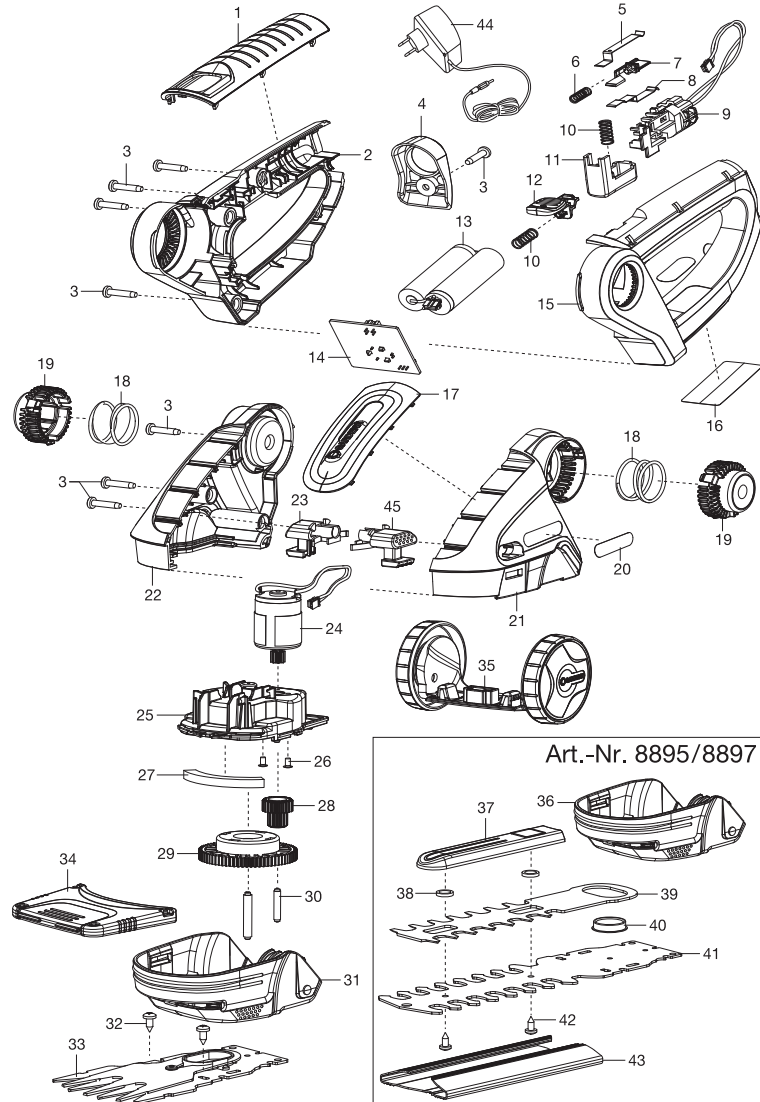

GARDENA Accu Grasschere ComfortCut
Accu Strauchschere ComfortCut

Art.-Nr. 8893
Art.-Nr. 8895

GARDENA Accu Grasschere ClassicCut
Accu Gras- und Strauchschere

Art.-Nr. 8885
Art.-Nr. 8887

Bild Nr. Picture No.	Ersatzteil-Nr. Spare Part No.	Bezeichnung	Description	Désignation
Art. 8885		Accu Grasschere ClassicCut	Accu Grass Shears ClassicCut	Cisaille sur accu ClassicCut
1	8893-00.600.11	Blende	Screen	Ecran
4	2648-00.600.86	Blechschaube 4,2x19 F-H	Sheet metal screw 4,2x19 F-H	Vis à tôle 4,2x19 F-H
15	8885-00.680.00	Leiterplatte, vollst.	Printed circuit card, cpl.	Circuit imprimé, cpl.
16	8885-00.640.00	Accu 1, vollst.	Accu 1, cpl.	Accu 1, cpl.
17	8893-00.600.36	Riegel links	Interlock left	Verrou gauche
22	8893-00.600.41	Riegel rechts	Interlock right	Verrou droite
25	2320-00.000.29	Abstreifer, natur	Stripper, nature	Mousse de protection, la nature
27	2330-00.000.02	Doppelrad	Twin gear wheel	Pignon double
28	8800-00.610.00	Federkupplung - Excenter	Wrap-spring clutch - eccentric	Embrayage de plume - excentrique
30-33	2340-00.600.00	Messersatz, vollst. (Art. 2340-20)	Blade set, cpl. (Art. 2340-20)	Jeu de lames, cpl. (Réf. 2340-20)
33	8885-00.610.01	Messerschutz	Blade protection	Protection de lame
42	8894-00.650.00	Steckerladergerät EU	Battery charger EU	Transformateur de charge EU
	8893-00.630.00	Radsatz	Additiona wheel	Roulettes de guidage
Art. 8887/8886		Accu Gras- und Strauchschere ClassicCut	Set Accu Grass- and Boxwood secateurs ClassicCut	Kit Cisaille et taille-buisson sur accu ClassicCut
34-41	2342-00.600.00	Messersatz, vollst. (Art. 2342-20)	Blade set, cpl. (Art. 2342-20)	Jeu de lame, cpl. (Réf. 2342-20)
41	8885-00.630.03	Messerschutz	Blade protection	Protection de lame
		Alle anderen Teile wie bei Art. 8885	All other spare parts see ar. 8885	Pour toutes les autres pièces, voir réf. 8885
Art. 8893		Accu Grasschere ComfortCut	Accu Grass Shears ComfortCut	Cisaille sur accu ComfortCut
1	8893-00.600.11	Blende	Screen	Ecran
3	2648-00.600.86	Blechschaube 4,2x19 F-H	Sheet metal screw 4,2x19 F-H	Vis à tôle 4,2x19 F-H
13	8894-00.660.00	Accu 2, vollst.	Accu 2, cpl.	Accu 2, cpl.
14	8894-00.680.00	Leiterplatte, vollst.	Printed circuit card, cpl.	Circuit imprimé, cpl.
23	8893-00.600.41	Riegel rechts	Interlock right	Verrou droite
27	2320-00.000.29	Abstreifer, natur	Stripper, nature	Mousse de protection, la nature
28	2330-00.000.02	Doppelrad	Twin gear wheel	Pignon double
29	8800-00.610.00	Federkupplung - Excenter	Wrap-spring clutch - eccentric	Embrayage de plume - excentrique
31-34	2340-00.600.00	Messersatz, vollst. (Art. 2340-20)	Blade set, cpl. (Art. 2340-20)	Jeu de lames, cpl. (Réf. 2340-20)
34	8885-00.610.01	Messerschutz	Blade protection	Protection de lame
35	8893-00.630.00	Radsatz	Additiona wheel	Roulettes de guidage
44	8894-00.650.00	Steckerladergerät EU	Battery charger EU	Transformateur de charge EU
45	8893-00.600.36	Riegel links	Interlock links	Verrou links
Art. 8895		Accu-Strauchschere ComfortCut	Accu Shrub Shears ComfortCut	Taille-buissons sur accu ComfortCut
Art. 8897		Accu Gras- und Strauchschere ComfortCut	Set Accu Grass- and Boxwood secateurs ComfortCut	Kit Cisaille et taille-buisson sur accu ComfortCut
36-43	2343-00.600.00	Messersatz, vollst. (Art. 2343-20)	Blade set, cpl. (Art. 2343-20)	Jeu de lame, cpl. (Réf. 2343-20)
43	8895-00.610.03	Messerschutz	Blade protection	Protection de lame
		Alle anderen Teile wie bei Art. 8893	All other spare parts see ar. 8893	Pour toutes les autres pièces, voir réf. 8893
		Nur die aufgeführten Teile sind lieferbar!	Only the mentioned spare parts are available!	Seules les pièces indiquées sont disponibles!