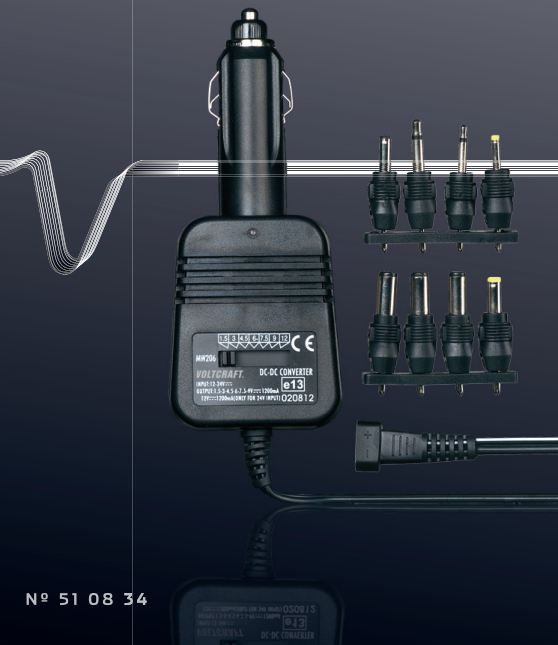

## KFZ KLEINGERÄTE-ADAPTER

CAR DC/DC ADAPTER FOR SMALL APPLIANCES //  
ADAPTATEUR POUR PETITS APPAREILS //  
AUTOADAPTER VOOR KLEINE TOESTELLEN //

Eingang: 12 - 24 V/DC  
Ausgang: 1,5 - 12 V/DC  
Max. 1200 mA

**CARACTÉRISTIQUES TECHNIQUES:**  
**TENSION DE SORTIE:** 1,5/3/4,5/6/7,5/9/  
12 V/DC (12 V uniquement en cas d'entrée  
24 V) **POLARITÉ:** réversible. **CONTENU  
DE PAQUET:** Adaptateur de voiture pour  
petits appareils // Lot de 8 fiches: 2 prises  
jack 2,5 et 3,5 mm, 6 connecteurs creux  
(Ø extérieur/Ø intérieur en mm) 5,5/2,5;  
5,5/1,5; 5,0/2,1; 4,0/1,7; 3,5/1,35;  
2,35/0,75 // Notice. **DIMENSIONS:**  
(Lo x La x H): 125 x 50 x 30 mm.

**TECHNISCHE DATEN: AUSGANGSSPANNUNG:** 1,5/3/4,5/6/7,5/9/  
12 V/DC (12 V nur bei 24 V-Eingang) **POLARITÄT:** umsteckbar.  
**PACKUNGSINHALT:** Kfz Kleingeräte-Adapter // 8fach Stecker-Set:  
2 Klinkenstecker 2,5 und 3,5 mm, 6 Hohlstecker (Außen-Ø/Innen-Ø  
in mm) 5,5/2,5; 5,5/1,5; 5,0/2,1; 4,0/1,7; 3,5/1,35; 2,35/0,75 //  
Bedienungsanleitung. **ABMESSUNGEN:** (L x B x T): 125 x 50 x 30 mm.

**TECHNISCHE GEGEVENS:**  
**UITGANGSSPANNING:** 1,5/3/4,5/6/7,5/9/  
12 V/DC (12 V alleen bij 24 V-ingang)  
**POLARITEIT:** omschakelbaar.  
**PAKKETINHOUD:** Auto adapter voor  
kleine apparaten // 8-voudige stekker set:  
2 jackplug stekkers 2,5 en 3,5 mm,  
6 holle stekkers (buiten-Ø/binnen-Ø in  
mm) 5,5/2,5; 5,5/1,5; 5,0/2,1; 4,0/1,7;  
3,5/1,35; 2,35/0,75 // Gebruiksaanwijzing.  
**AFMETINGEN:**  
(L x B x D): 125 x 50 x 30 mm.