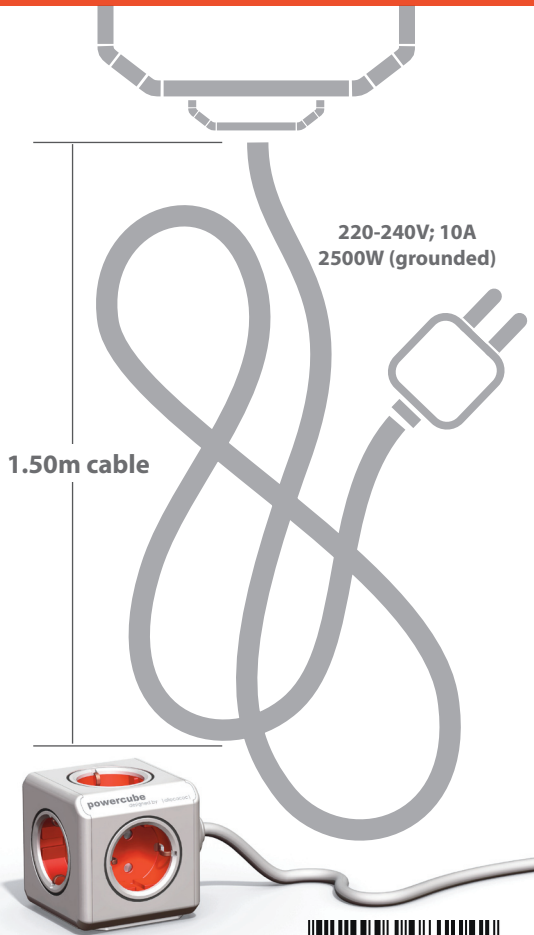

PowerCube | Extended |

PowerCube | Extended |

PowerCube | Extended |

PowerCube | Extended |

Two graduates of industrial product design from Delft (the Netherlands) noticed the frustrations many people have with one of the world's most common products: the extension cord. It is never within reach or outlets are blocked because of bulky plugs. They thought this could be improved so that extension cords should not be hidden out of sight. Allocacoc introduces you the PowerCube

NEDERLANDS
* 5 extra stopcontacten (max. 2500Watt)
* Docking station meegeleverd
* Stekkers kunnen elkaar niet in de weg zitten
* Compact ontwerp
* Alle contacten zijn geaard
* Verlengsnoer van 1.50m

DEUTSCH
* 5 zusätzliche Steckdosen (max. 2500Watt)
* Montieren Sie überall mit der mitgelieferten Docking-Station
* Kompaktes Design
* Schutzkontaktstecker
* 1.50 m Verlängerungskabel

FRANÇAIS
* 5 prises de courant supplémentaires (max. 2500Watt)
* Montez-le avec la station d'accueil incluse
* Les prises ne se gênent pas l'un l'autre
* Design compact
* Prises de terre
* Rallonge 1.50m

ENGLISH
* 5 additional power outlets (max. 2500Watt)
* Mount it anywhere with the included docking station
* Plugs do not obstruct each other
* Compact design
* Grounded power outlets
* 1.50m extension cord

patented
designed by | allocacoc | in the Netherlands
assembled in China

designed by | allocacoc |
product designer: Yixia Jiang, MSc
strategic designer: Arthur Limpens, MSc
www.allocacoc.com