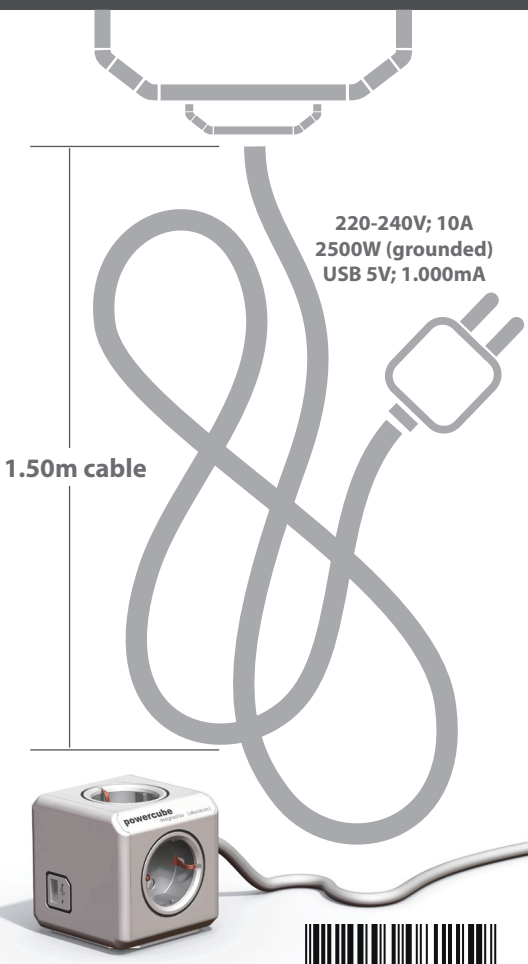

PowerCube | Extended USB | **PowerCube** | Extended USB | **PowerCube** | Extended USB | **PowerCube** | Extended USB |