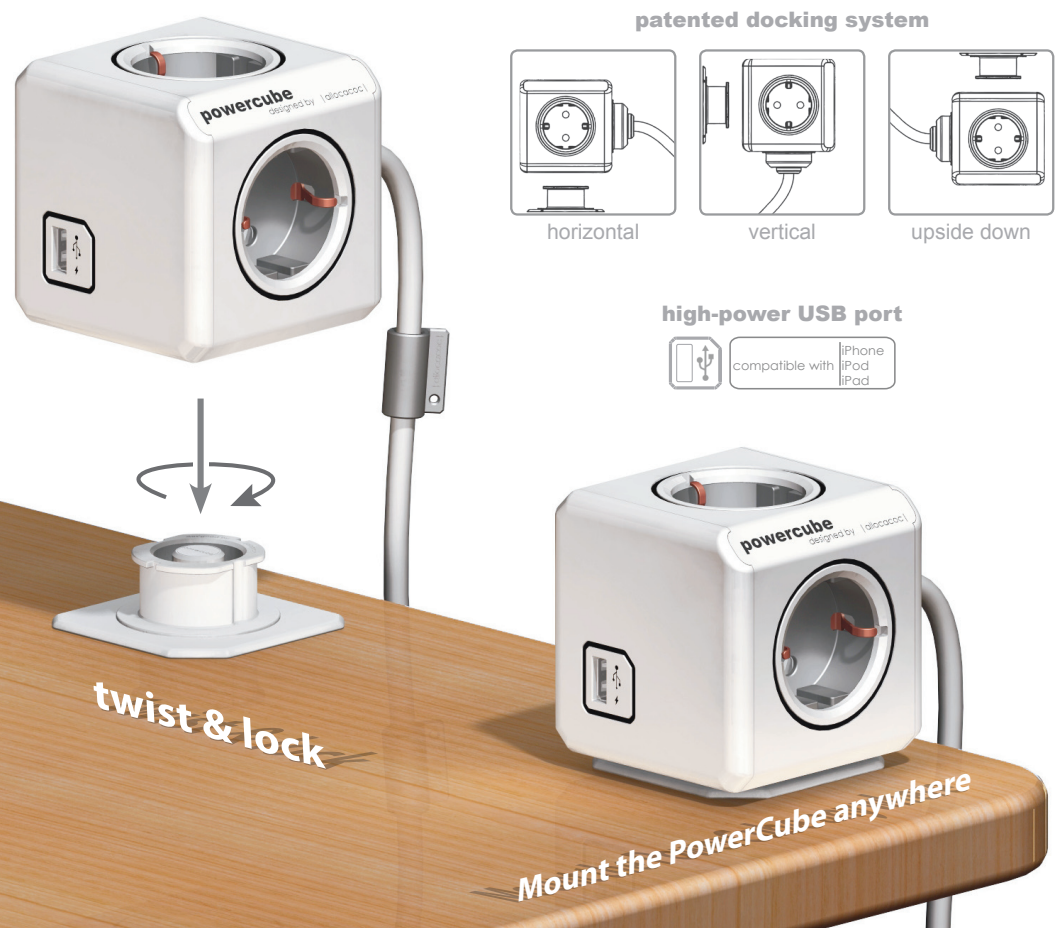

**PowerCube** | Extended USB | **PowerCube** | Extended USB | **PowerCube** | Extended USB | **PowerCube** | Extended USB |

PowerCube | Extended USB |

Two graduates of industrial product design from Delft (the Netherlands) noticed the frustrations many people have with one of the world's most common products: the extension cord. It is never within reach or outlets are blocked because of bulky plugs. They thought this could be improved so that extension cords should not be hidden out of sight. Allocacoc introduces you the PowerCube

**NEDERLANDS**

- \* 4 extra stopcontacten (max. 2500Watt)
- \* USB-poort om alle mobiele apparaten te laden: smartphone, tablet-PC, ...
- \* Docking station meegeleverd
- \* Stekkers kunnen elkaar niet in de weg zitten
- \* Compact ontwerp
- \* Alle contacten zijn geaard
- \* Verlengsnoer van 1.50m

**DEUTSCH**

- \* 4 zusätzliche Steckdosen (max. 2500Watt)
- \* USB-Anschluss zum Aufladen Tablet-PCs, Smartphones, ...
- \* Montieren Sie es überall mit der mitgelieferten Docking-Station
- \* Kompaktes Design
- \* Schutzkontaktstecker
- \* 1.50 m Verlängerungskabel

**FRANÇAIS**

- \* 4 prises de courant supplémentaires (max. 2500Watt)
- \* Port USB alimenté pour charger tablettes électroniques, ordinateurs, ...
- \* Montez-le avec la station d'accueil incluse
- \* Les prises ne se gênent pas l'une l'autre
- \* Design compact
- \* Prises de terre
- \* Rallonge 1.50m