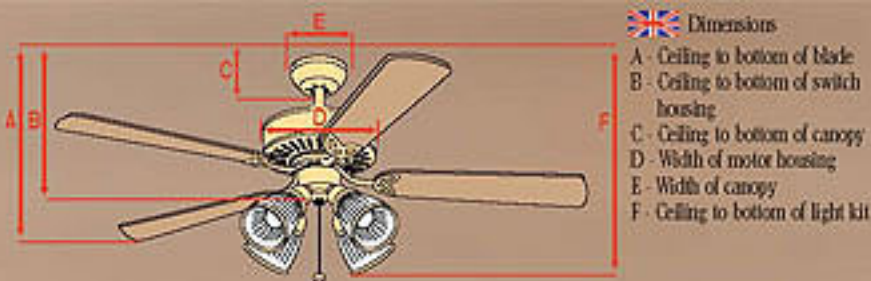

Ceiling Fan Specifications

Technische Daten

Especificaciones para ventiladores de techo

Specifiche ventilatore da soffitto

Spécifications des ventilateurs de plafond

Dimensionen
 A - von der Decke bis zum unterem Ende der Flügelblätter
 B - von der Decke bis zum unterem Ende des Schaltergehäuses
 C - von der Decke bis zum unterem Ende der Abdeckung
 D - Breite des Motorgehäuses
 E - Breite der Abdeckung
 F - von der Decke bis zum unterem Ende des Lampengehäuses

Dimensiones
 A - desde el cielorraso a la parte inferior de la paleta
 B - desde el cielorraso a la parte inferior del alojamiento del interruptor
 C - desde el cielorraso a la parte inferior del dosel
 D - ancho del alojamiento del motor
 E - ancho del dosel
 F - desde el cielorraso a la parte inferior del juego de luces