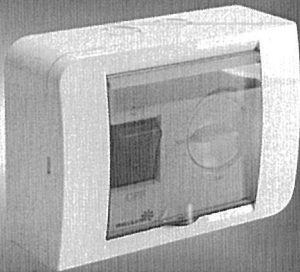

R10 timer

WALLAIR 

DE Zeitschaltuhr Auf- und Unterputz einstellbar 3-25min.

EN Remote Electronic Timer for Surface and Built-In application, adjustable from 3 to 25 Minutes

FR Timer électronique externe pour installation à mur ou encastrable, réglable de 3 à 25 minutes

NL Externe elektronische timer, geschikt voor in- en opbouw toepassingen, instelbaar van 3 tot 25 minuten.

Art. Nr. 39979

Max Load 4 A 117-230 V, 50-60 Hz

5ED2717