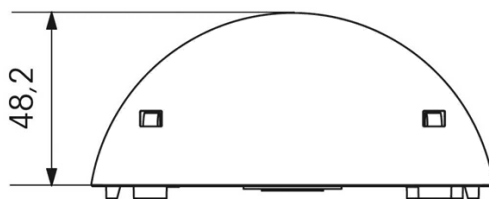

Bestell-Nr. / order no.

**691 400 55**

24 V AC/DC

GN/YE/RD

ca. 235 g

Andere Spannungen auf Anfrage / other voltages available on request

Elektrische Daten		Electrical specifications	
Einschaltdauer	100 % ED	Duty cycle	100 %
Lautstärke	80 dB(A) / 1m	Volume	80 dB(A) / 1m
Lebensdauer	50000 h (Akustik min. 5000 h)	Life duration	50000 h (Acoustics min. 5000 h)
Signalbild	LED-DAUER/BLINK	Signal aspect	LED-PERM/BLINK
Stromaufnahme	30 mA pro Stufe	Current consumption	30 mA per tier
Tonart	8 Töne	Tone type	8 tones
Tonfrequenz	ca. 2400 Hz	Tone frequency	ca. 2400 Hz
Mechanische Daten		Mechanical specifications	
Anschluss	Schraubklemme 0,5 - 1,5 mm <sup>2</sup>	Connection	Screwable connection 0,5 - 1,5mm <sup>2</sup>
Befestigung	Wandmontage	Fixing	Wall mounting
Einbaulage	Beliebig	Installation position	As required
Kabeleinführung	Membrantülle, Kabeldurchmesser max. 13mm	Cable entry	Membrane grommet, cable Diameter max. 13mm
Schutzart	IP65 in montiertem Zustand	Protection rating	IP65 when mounted
Temperatur	-30° ... +50 °C	Temperature	-30° ... +50 °C
Umgebungsbedingungen	Verschmutzungsgrad 3, U <sub>i</sub> = 250V; U <sub>imp</sub> = 2.500V; Überspannungskategorie II	Environmental conditions	Pollution degree 3, U <sub>i</sub> = 250V, U <sub>imp</sub> = 2.500V; Overvoltage category II
Werkstoff Gehäuse	PC/ABS-blend; PC (Deckel)	Material housing	PC/ABS-blend; PC (cap)
Zugentlastung	Integriert in Zubehör 975.691.01	Pull relief	Integrated in accessories 975.691.01
Sonstige Daten		Other specifications	
Hinweis	Alle Angaben beziehen sich auf U <sub>nenn</sub> und Raumtemperatur. Die Hinweise der Montageanleitung sind zu beachten.	Note	All specifications refer to U <sub>nom</sub> and room temperature. The advice contained in the installation instruction is to be observed.
Vorschriften	Die zutreffenden EU-Richtlinien werden erfüllt.	Regulations	Conforms to current EU Directives.
Zulassung		Approval	