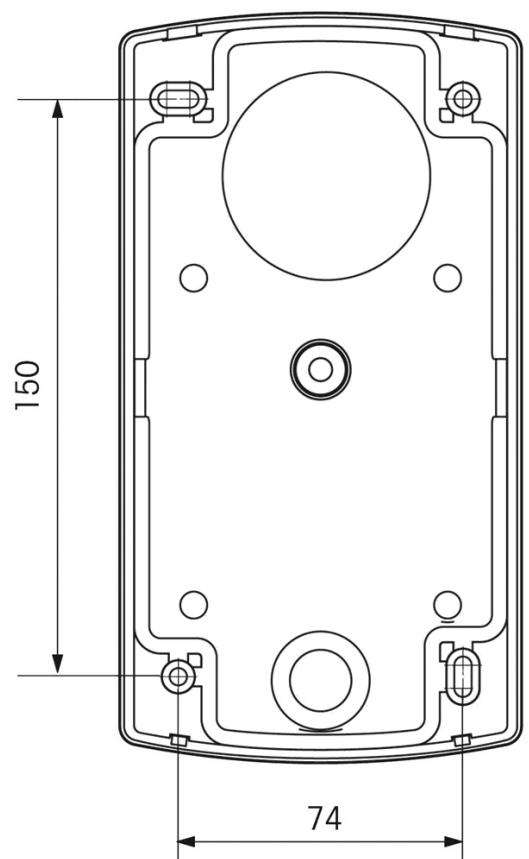

Bestell-Nr. / order no.

**691 400 55**

24 V AC/DC

GN/YE/RD

ca. 235 g

Andere Spannungen auf Anfrage / other voltages available on request

Elektrische Daten		Electrical specifications	
Einschaltdauer	100 % ED	Duty cycle	100 %
Lautstärke	80 dB(A) / 1m	Volume	80 dB(A) / 1m
Lebensdauer	50000 h (Akustik min. 5000 h)	Life duration	50000 h (Acoustics min. 5000 h)
Signalbild	LED-DAUER/BLINK	Signal aspect	LED-PERM/BLINK
Stromaufnahme	30 mA pro Stufe	Current consumption	30 mA per tier
Tonart	8 Töne	Tone type	8 tones
Tonfrequenz	ca. 2400 Hz	Tone frequency	ca. 2400 Hz
Mechanische Daten		Mechanical specifications	
Anschluss	Schraubklemme 0,5 - 1,5 mm <sup>2</sup>	Connection	Screwable connection 0,5 - 1,5mm <sup>2</sup>
Befestigung	Wandmontage	Fixing	Wall mounting
Einbaulage	Beliebig	Installation position	As required
Kabeleinführung	Membrantülle, Kabeldurchmesser max. 13mm	Cable entry	Membrane grommet, cable Diameter max. 13mm
Schutzart	IP65 in montiertem Zustand	Protection rating	IP65 when mounted
Temperatur	-30° ... +50 °C	Temperature	-30° ... +50 °C
Umgebungsbedingungen	Verschmutzungsgrad 3, U <sub>i</sub> = 250V; U <sub>imp</sub> = 2.500V; Überspannungskategorie II	Environmental conditions	Pollution degree 3, U <sub>i</sub> = 250V, U <sub>imp</sub> = 2.500V; Overvoltage category II
Werkstoff Gehäuse	PC/ABS-blend; PC (Deckel)	Material housing	PC/ABS-blend; PC (cap)
Zugentlastung	Integriert in Zubehör 975.691.01	Pull relief	Integrated in accessories 975.691.01
Sonstige Daten		Other specifications	
Hinweis	Alle Angaben beziehen sich auf U <sub>nenn</sub> und Raumtemperatur. Die Hinweise der Montageanleitung sind zu beachten.	Note	All specifications refer to U <sub>nom</sub> and room temperature. The advice contained in the installation instruction is to be observed.
Vorschriften	Die zutreffenden EU-Richtlinien werden erfüllt.	Regulations	Conforms to current EU Directives.
Zulassung		Approval	