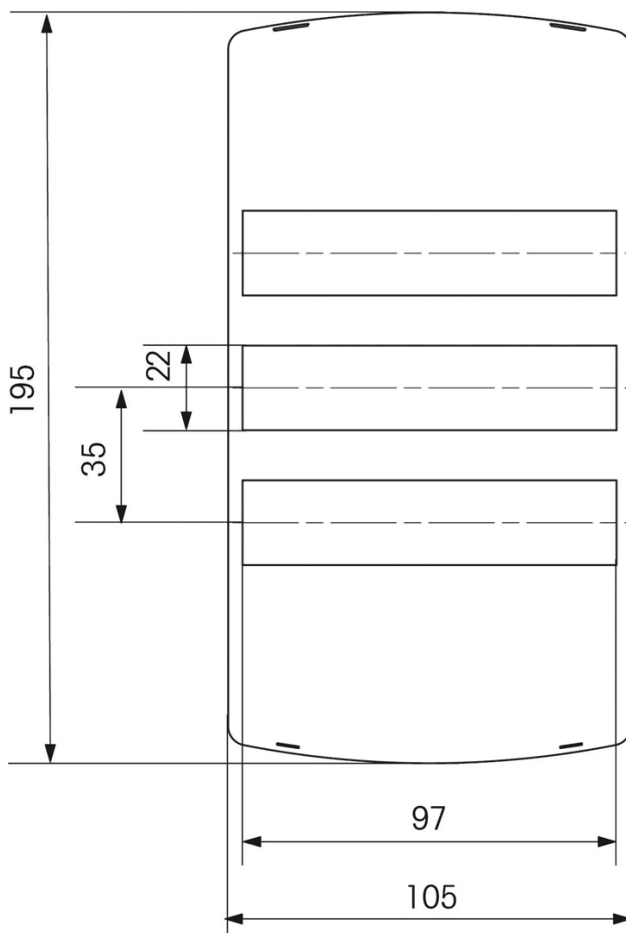

Bestell-Nr. / order no.

**691 400 55**

24 V AC/DC

GN/YE/RD

ca. 235 g

Andere Spannungen auf Anfrage / other voltages available on request

Elektrische Daten		Electrical specifications	
Einschaltdauer	100 % ED	Duty cycle	100 %
Lautstärke	80 dB(A) / 1m	Volume	80 dB(A) / 1m
Lebensdauer	50000 h (Akustik min. 5000 h)	Life duration	50000 h (Acoustics min. 5000 h)
Signalbild	LED-DAUER/BLINK	Signal aspect	LED-PERM/BLINK
Stromaufnahme	30 mA pro Stufe	Current consumption	30 mA per tier
Tonart	8 Töne	Tone type	8 tones
Tonfrequenz	ca. 2400 Hz	Tone frequency	ca. 2400 Hz
Mechanische Daten		Mechanical specifications	
Anschluss	Schraubklemme 0,5 - 1,5 mm <sup>2</sup>	Connection	Screwable connection 0,5 - 1,5mm <sup>2</sup>
Befestigung	Wandmontage	Fixing	Wall mounting
Einbaulage	Beliebig	Installation position	As required
Kabeleinführung	Membrantülle, Kabeldurchmesser max. 13mm	Cable entry	Membrane grommet, cable Diameter max. 13mm
Schutzart	IP65 in montiertem Zustand	Protection rating	IP65 when mounted
Temperatur	-30° ... +50 °C	Temperature	-30° ... +50 °C
Umgebungsbedingungen	Verschmutzungsgrad 3, U <sub>i</sub> = 250V; U <sub>imp</sub> = 2.500V; Überspannungskategorie II	Environmental conditions	Pollution degree 3, U <sub>i</sub> = 250V, U <sub>imp</sub> = 2.500V; Overvoltage category II
Werkstoff Gehäuse	PC/ABS-blend; PC (Deckel)	Material housing	PC/ABS-blend; PC (cap)
Zugentlastung	Integriert in Zubehör 975.691.01	Pull relief	Integrated in accessories 975.691.01
Sonstige Daten		Other specifications	
Hinweis	Alle Angaben beziehen sich auf U <sub>nenn</sub> und Raumtemperatur. Die Hinweise der Montageanleitung sind zu beachten.	Note	All specifications refer to U <sub>nom</sub> and room temperature. The advice contained in the installation instruction is to be observed.
Vorschriften	Die zutreffenden EU-Richtlinien werden erfüllt.	Regulations	Conforms to current EU Directives.
Zulassung		Approval	