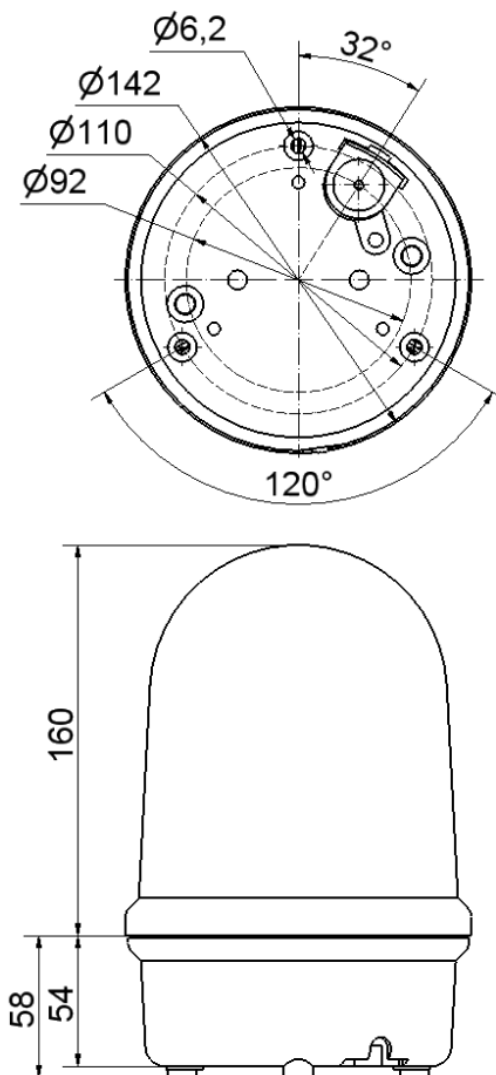

1 = RD 3 = YE

Andere Spannungen auf Anfrage / other voltages available on request