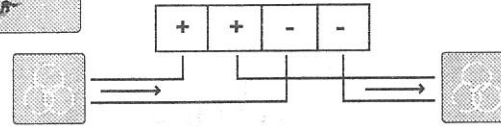

solista maxi

- (i) Earth screen must be continuous along entire length of loop.
- (ii) Option: l'ensemble du câble peut être protégé par écran.

CLOSE

OPEN

Care should be taken to ensure the cable does not put stress on the circuit board.

Veuillez vous assurer que le câble ne crée pas de pression sur le circuit imprimé.

9 ~ 60VDC

Start-up current: < 22mA Courant de démarrage: < 22mA

		Continuous			Single Flash			Double Flash		
		Low 0011	Med 0001	High 0000	Low 0011	Med 0001	High 0000	Low 0011	Med 0001	High 0000
Red	12V	3mA	4mA	10mA	5mA	8mA	13mA	5mA	8mA	14mA
	24V	3mA	5mA	9mA	5mA	5mA	11mA	3mA	5mA	12mA
	48V	4mA	6mA	10mA	3mA	4mA	10mA	3mA	6mA	8mA
Green	12V	3mA	4mA	10mA	5mA	8mA	13mA	5mA	8mA	14mA
	24V	3mA	5mA	9mA	5mA	5mA	11mA	3mA	5mA	12mA
	48V	4mA	6mA	10mA	3mA	4mA	10mA	3mA	6mA	8mA
Amber	12V	3mA	4mA	10mA	5mA	8mA	13mA	5mA	8mA	14mA
	24V	3mA	5mA	9mA	5mA	5mA	11mA	3mA	5mA	12mA
	48V	4mA	6mA	10mA	3mA	4mA	10mA	3mA	6mA	8mA
White	12V	3mA	4mA	10mA	5mA	8mA	13mA	5mA	8mA	14mA
	24V	3mA	5mA	9mA	5mA	5mA	11mA	3mA	5mA	12mA
	48V	4mA	6mA	10mA	3mA	4mA	10mA	3mA	6mA	8mA
Blue	12V	3mA	5mA	15mA	6mA	12mA	15mA	5mA	10mA	10mA
	24V	3mA	5mA	12mA	4mA	9mA	21mA	3mA	9mA	7mA
	48V	4mA	6mA	12mA	5mA	7mA	12mA	3mA	5mA	7mA