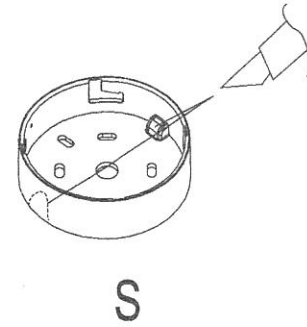

solista maxi

- (i) Earth screen must be continuous along entire length of loop.
- (ii) Option: l'ensemble du câble peut être protégé par écran.

CLOSE

OPEN

Care should be taken to ensure the cable does not put stress on the circuit board.

Veuillez vous assurer que le câble ne crée pas de pression sur le circuit imprimé.

9 ~ 60VDC

Start-up current: < 22mA Courant de démarrage: < 22mA

		Continuous			Single Flash			Double Flash		
		Low 0011	Med 0001	High 0000	Low 0011	Med 0001	High 0000	Low 0011	Med 0001	High 0000
Red	12V	3mA	4mA	10mA	5mA	8mA	13mA	5mA	8mA	14mA
	24V	3mA	5mA	9mA	5mA	5mA	11mA	3mA	5mA	12mA
	48V	4mA	6mA	10mA	3mA	4mA	10mA	3mA	6mA	8mA
Green	12V	3mA	4mA	10mA	5mA	8mA	13mA	5mA	8mA	14mA
	24V	3mA	5mA	9mA	5mA	5mA	11mA	3mA	5mA	12mA
	48V	4mA	6mA	10mA	3mA	4mA	10mA	3mA	6mA	8mA
Amber	12V	3mA	4mA	10mA	5mA	8mA	13mA	5mA	8mA	14mA
	24V	3mA	5mA	9mA	5mA	5mA	11mA	3mA	5mA	12mA
	48V	4mA	6mA	10mA	3mA	4mA	10mA	3mA	6mA	8mA
White	12V	3mA	4mA	10mA	5mA	8mA	13mA	5mA	8mA	14mA
	24V	3mA	5mA	9mA	5mA	5mA	11mA	3mA	5mA	12mA
	48V	4mA	6mA	10mA	3mA	4mA	10mA	3mA	6mA	8mA
Blue	12V	3mA	5mA	15mA	6mA	12mA	15mA	5mA	10mA	10mA
	24V	3mA	5mA	12mA	4mA	9mA	21mA	3mA	9mA	7mA
	48V	4mA	6mA	12mA	5mA	7mA	12mA	3mA	5mA	7mA

0.5mm² ~ 2.5mm²

-10°C ~ +55°C

FR ABS & Polycarbonate Translucent

S IP 21C D IP 33C

1 Hz

WARNING: Do NOT use high voltage testers if ANY equipment is connected to the system.

ATTENTION: Ne PAS utiliser de testeurs haute tension lorsqu'un équipement est connecté au système.