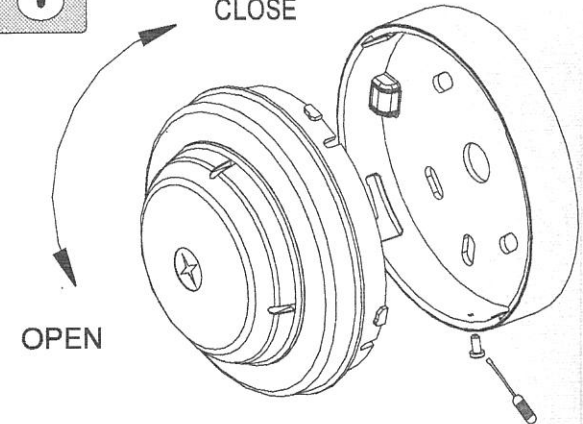

solista maxi

- (i) Earth screen must be continuous along entire length of loop.
- (ii) Option: l'ensemble du câble peut être protégé par écran.

CLOSE

OPEN

Care should be taken to ensure the cable does not put stress on the circuit board.

Veuillez vous assurer que le câble ne crée pas de pression sur le circuit imprimé.

9 ~ 60VDC

Start-up current: < 22mA Courant de démarrage: < 22mA

		Continuous			Single Flash			Double Flash		
		Low 0011	Med 0001	High 0000	Low 0011	Med 0001	High 0000	Low 0011	Med 0001	High 0000
Red	12V	3mA	4mA	10mA	5mA	8mA	13mA	5mA	8mA	14mA
	24V	3mA	5mA	9mA	5mA	5mA	11mA	3mA	5mA	12mA
	48V	4mA	6mA	10mA	3mA	4mA	10mA	3mA	6mA	8mA
Green	12V	3mA	4mA	10mA	5mA	8mA	13mA	5mA	8mA	14mA
	24V	3mA	5mA	9mA	5mA	5mA	11mA	3mA	5mA	12mA
	48V	4mA	6mA	10mA	3mA	4mA	10mA	3mA	6mA	8mA
Amber	12V	3mA	4mA	10mA	5mA	8mA	13mA	5mA	8mA	14mA
	24V	3mA	5mA	9mA	5mA	5mA	11mA	3mA	5mA	12mA
	48V	4mA	6mA	10mA	3mA	4mA	10mA	3mA	6mA	8mA
White	12V	3mA	4mA	10mA	5mA	8mA	13mA	5mA	8mA	14mA
	24V	3mA	5mA	9mA	5mA	5mA	11mA	3mA	5mA	12mA
	48V	4mA	6mA	10mA	3mA	4mA	10mA	3mA	6mA	8mA
Blue	12V	3mA	5mA	15mA	6mA	12mA	15mA	5mA	10mA	10mA
	24V	3mA	5mA	12mA	4mA	9mA	21mA	3mA	9mA	7mA
	48V	4mA	6mA	12mA	5mA	7mA	12mA	3mA	5mA	7mA

0.5mm² ~ 2.5mm²

-10°C ~ +55°C

FR ABS & Polycarbonate Translucent

S IP 21C D IP 33C

1 Hz

WARNING: Do NOT use high voltage testers if ANY equipment is connected to the system.

ATTENTION: Ne PAS utiliser de testeurs haute tension lorsqu'un équipement est connecté au système.