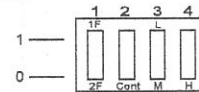

OPEN

Care should be taken to ensure the cable does not put stress on the circuit board.

Veuillez vous assurer que le câble ne crée pas de pression sur le circuit imprimé.

9 ~ 60VDC

Start-up current: < 22mA Courant de démarrage: < 22mA

		Continuous			Single Flash			Double Flash		
		Low 0011	Med 0001	High 0000	Low 0011	Med 0001	High 0000	Low 0011	Med 0001	High 0000
Red	12V	3mA	4mA	10mA	5mA	8mA	13mA	5mA	8mA	14mA
	24V	3mA	5mA	9mA	5mA	5mA	11mA	3mA	5mA	12mA
	48V	4mA	6mA	10mA	3mA	4mA	10mA	3mA	6mA	8mA
Green	12V	3mA	4mA	10mA	5mA	8mA	13mA	5mA	8mA	14mA
	24V	3mA	5mA	9mA	5mA	5mA	11mA	3mA	5mA	12mA
	48V	4mA	6mA	10mA	3mA	4mA	10mA	3mA	6mA	8mA
Amber	12V	3mA	4mA	10mA	5mA	8mA	13mA	5mA	8mA	14mA
	24V	3mA	5mA	9mA	5mA	5mA	11mA	3mA	5mA	12mA
	48V	4mA	6mA	10mA	3mA	4mA	10mA	3mA	6mA	8mA
White	12V	3mA	4mA	10mA	5mA	8mA	13mA	5mA	8mA	14mA
	24V	3mA	5mA	9mA	5mA	5mA	11mA	3mA	5mA	12mA
	48V	4mA	6mA	10mA	3mA	4mA	10mA	3mA	6mA	8mA
Blue	12V	3mA	5mA	15mA	6mA	12mA	15mA	5mA	10mA	10mA
	24V	3mA	5mA	12mA	4mA	9mA	21mA	3mA	9mA	7mA
	48V	4mA	6mA	12mA	5mA	7mA	12mA	3mA	5mA	7mA

0.5mm² ~ 2.5mm²

-10°C ~ +55°C

FR ABS & Polycarbonate Translucent

S IP 21C   D IP 33C

1 Hz

WARNING: Do NOT use high voltage testers if ANY equipment is connected to the system.

ATTENTION: Ne PAS utiliser de testeurs haute tension lorsqu'un équipement est connecté au système.

Fulleon Ltd, Llantarnam Park, Cwmbran, NP44 3AW
www.fulleon.com

25-8289-D

Switches settings
Interrupteurs