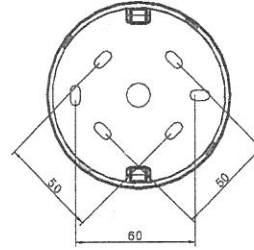

solista maxi

- (i) Earth screen must be continuous along entire length of loop.
- (ii) Option: l'ensemble du câble peut être protégé par écran.

CLOSE

OPEN

Care should be taken to ensure the cable does not put stress on the circuit board.

Veuillez vous assurer que le câble ne crée pas de pression sur le circuit imprimé.

9 ~ 60VDC

Start-up current: < 22mA Courant de démarrage: < 22mA

		Continuous			Single Flash			Double Flash		
		Low 0011	Med 0001	High 0000	Low 0011	Med 0001	High 0000	Low 0011	Med 0001	High 0000
Red	12V	3mA	4mA	10mA	5mA	8mA	13mA	5mA	8mA	14mA
	24V	3mA	5mA	9mA	5mA	5mA	11mA	3mA	5mA	12mA
	48V	4mA	6mA	10mA	3mA	4mA	10mA	3mA	6mA	8mA
Green	12V	3mA	4mA	10mA	5mA	8mA	13mA	5mA	8mA	14mA
	24V	3mA	5mA	9mA	5mA	5mA	11mA	3mA	5mA	12mA
	48V	4mA	6mA	10mA	3mA	4mA	10mA	3mA	6mA	8mA
Amber	12V	3mA	4mA	10mA	5mA	8mA	13mA	5mA	8mA	14mA
	24V	3mA	5mA	9mA	5mA	5mA	11mA	3mA	5mA	12mA
	48V	4mA	6mA	10mA	3mA	4mA	10mA	3mA	6mA	8mA
White	12V	3mA	4mA	10mA	5mA	8mA	13mA	5mA	8mA	14mA
	24V	3mA	5mA	9mA	5mA	5mA	11mA	3mA	5mA	12mA
	48V	4mA	6mA	10mA	3mA	4mA	10mA	3mA	6mA	8mA
Blue	12V	3mA	5mA	15mA	6mA	12mA	15mA	5mA	10mA	10mA
	24V	3mA	5mA	12mA	4mA	9mA	21mA	3mA	9mA	7mA
	48V	4mA	6mA	12mA	5mA	7mA	12mA	3mA	5mA	7mA

0.5mm² ~ 2.5mm²

-10°C ~ +55°C

FR ABS & Polycarbonate Translucent

S IP 21C D IP 33C

1 Hz

WARNING: Do NOT use high voltage testers if ANY equipment is connected to the system.

ATTENTION: Ne PAS utiliser de testeurs haute tension lorsqu'un équipement est connecté au système.