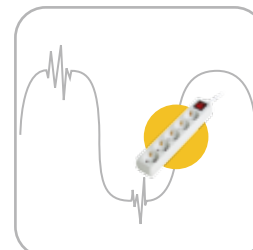

SPECIFICATIONS

- Maximum surge voltage 4500 V, maximum spike current 13500 A
- Approval: CE
- Sockets: 5 pcs, German type
- Illuminated power rocker switch
- VDE-approved German plug 16 A power cord, 6 ft