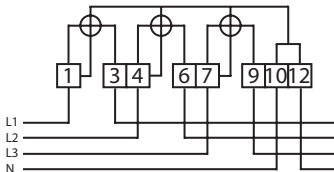

Schaltbild Drehstromzähler:

nederlands

Veiligheidsvoorschriften:

De montage en inbouw van elektrische apparaten mogen alleen worden uitgevoerd door een geschoolde vakman (VDE 0105) Voor het aansluiten moeten tevens de nationale voorschriften worden aangehouden.

Wanneer er veranderingen of reparaties aan het apparaat worden uitgevoerd, vervalt het recht o garantie.

français

Précautions de sécurité

La mise en place et le montage des appareils électriques doivent être effectués par un électricien (Association des électriciens allemands VDE 0105) Le raccordement électrique doit être conforme aux prescriptions nationales d'installation!

Toute manipulation et modification de l'appareil entraînent l'annulation de la garantie

Bayerische Zählerrevision BAUER GmbH
Breitenbergstrasse 2
87719 Mindelheim