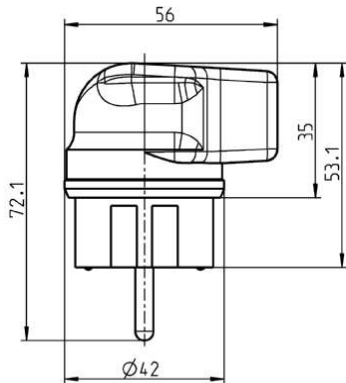

Datenblatt / Datasheet

Vollgummi Winkelstecker mit Schutzkontakt. Schwere Industrierausführung mit IP 44 Schnappwulstverrastung. Geeignet für Kabeltypen bis H05RNH2-F 2x1,5.

Solid rubber made angle plug with protective contact system and IP 44 protection .

Typ: 341GF/Wi Art.Nr.: 341007
Type:

Nennspannung: AC 250 V
Rated voltage:

Nennstrom: 16 A
Rated current:

Bauart: DIN 49 441-2-AR1
According to:

Schutzart: IP 44
IP-Code:

Anschlüsse: Schraubklemmen
Type of Terminals: Screw terminals