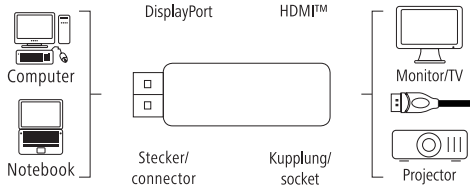

00
054586

hama

Ultra HD – 4K

DisplayPort adapter for perfect, high-resolution ultra HD quality, 3840 x 2160 pixels
DisplayPort-Adapter für perfekte, hochauflösende Ultra-HD-Qualität 3840 x 2160 Bildpunkte

Gold-plated plug with low contact resistance for secure signal transmission

Vergoldeter Stecker mit geringen Übergangswiderständen für eine sichere Signalübertragung

Additional shielding for a good reduction of electromagnetic interference

Zusätzliche Abschirmung für eine gute Reduzierung von elektromagnetischen Störeinflüssen

Locks the plug for a secure connection

Verriegelung des Steckers für eine sichere Verbindung

GB Adapter cable
DisplayPort plug – HDMI™ Socket
For adapting a DisplayPort interface (e.g. graphics card or notebook) to an HDMI™ cable
Made in China

D Adapterkabel
DisplayPort-Stecker – HDMI™ Kupplung
Zum Adaptieren einer DisplayPort-Schnittstelle (z.B. Grafikkarte oder Notebook) auf ein HDMI™-Kabel

Hama GmbH & Co KG
86652 Monheim/Germany
www.hama.com

I Cavo adattatore
Fabbricato in Cina

NL Adapterkabel

GR Καλώδιο προσαρμογής
Χαμηλή αντανάκλαση Κίνηση

TR Adaptör kablosu
Üretici: yer Çin

S Adapterkablur

FIN Sovitinjohto

GB Do not dump this packaging, it contains important notes and information concerning this product.

batchcode

hama®
THE SMART SOLUTION

DisplayPort Adapter for HDMI™
DisplayPort-Adapter für HDMI™

DisplayPort Plug – HDMI™ Socket / DisplayPort-Stecker – HDMI™ Kupplung

HAMA COMPUTER

Ultra HD - 4K

www.hama.com