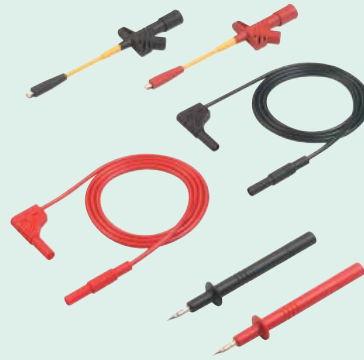

Sets / sets

MMS 2010

4 mm Sicherheitssystem / 4 mm safety system

Produktbeschreibung	Product description		
Beschreibung	Description	<p>Multimeter-Set für Sicherheitsanwendungen, als Zubehör für Messgeräte.</p> <ul style="list-style-type: none"> • KLEPS 2800 Sicherheits-Klemmprüfspitze mit weit öffnenden isolierten Greifklauen zum Kontaktieren von großen Messpunkten und Leitungen mit großen Querschnitten, Klemmbereich bis max. ø 10 mm. • PRUEF 2700 Sicherheits-Prüfspitze mit Doppelfunktion. Spitze zum Durchstoßen von Isolier-/ Oxid schichten und 4 mm Stift zum Kontaktieren in 4 mm Buchsen. • MLS WG 100/1 Sicherheits-Messleitung beidseitig 4mm Stecker mit geradem bzw. gewinkltem Abgang (Länge:100cm). <p><i>Weitere technische Details entnehmen Sie bitte den einzelnen Produktdatenblättern.</i></p>	<p>Test equipment set for safety applications, as accessories for measuring instruments.</p> <ul style="list-style-type: none"> • KLEPS 2800 Safety clamp type test probe with wide opening grip claws for contacting large measuring areas and leads with large cross-sections, clamping range up to ø 10 mm. • PRUEF 2700 Safety test probe with dual function. Tip for penetrating of insulation and oxide layers and 4 mm pin for connecting with 4 mm sockets. • MLS WG 100/1 Safety measuring lead with 4 mm plugs on both sides, one straight and one angled outlet. (length: 100 cm) <p><i>Please find further technical details on individual product data sheets.</i></p>
Lieferumfang	Delivery	<ul style="list-style-type: none"> • 1x Klemmprüfspitze KLEPS 2800 schwarz (972 308-100) • 1x Klemmprüfspitze KLEPS 2800 rot (972 308-101) • 1x Prüfspitze PRUEF 2700 schwarz (972 319-100) • 1x Prüfspitze PRUEF 2700 rot (972 319-101) • 1x Messleitung MLS WG 100/1 schwarz (934 082-100) • 1x Messleitung MLS WG 100/1 rot (934 082-101) 	<ul style="list-style-type: none"> • 1x clamp-type test probe KLEPS 2800 black (972 308-100) • 1x clamp-type test probe KLEPS 2800 red (972 308-101) • 1x test probe PRUEF 2700 black (972 319-100) • 1x test probe PRUEF 2700 red (972 319-101) • 1x measuring lead MLS WG 100/1 black (934 082-100) • 1x measuring lead MLS WG 100/1 red (934 082-101)
Typ	Type	MMS 2010	MMS 2010
Artikel-Nr.	Article-no.	972 339-001	972 339-001