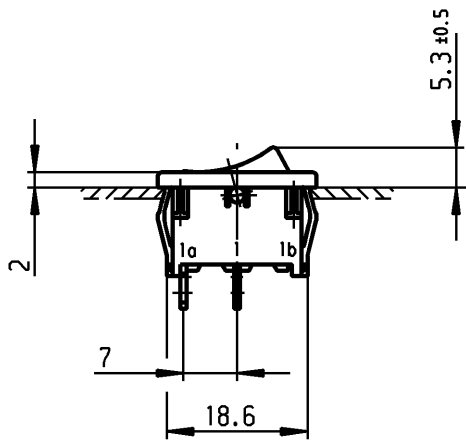

	1	2	3	4
A	Empfohlener Ausschnitt für Rastbefestigung ( Grat gegenüber Bestückungsseite )  recommended cut-out for snap-in fixing ( edge opposite to snap-in direction )	Wanddicke wall thickness	Ausschnittlänge length of cut-out	Ausschnittbreite width of cut-out
		0.75 bis / to 1.25	19.2 -0.1	12.9 +0.1
		1.25 bis / to 2	19.4 -0.1	12.9 +0.1
		2 bis / to 3	19.8 -0.1	12.9 +0.1

Aufschrift  
Marking

18..

8(8)/250 ~ 5E4

12(4)/250 ~

T100/55

5/70 A 250V ~

15A 125-250V AC

3/4 HP 125V AC

Diese Unterlage ist geistiges Eigentum der Marquardt GmbH. Schutzvermerk nach DIN 34 beachten. Copyright reserved.

Für Form und Lage FOR SHAPE AND LOC.	☉ ≡	Allgemeintoleranzen UNTOLERANCED DIMENSIONS			Pause COPY	Blatt SHEET		Typ K	Zeichn./DRAWING NO. 1801.6122	Index
		PROJECTION	Abmasse und Nennmassbereiche Angaben in mm	Laengen LENGTH		Radien RADI	Original DIN			
Für Winkel FOR ANGLE ± 2°			ALL DIMENSIONS ARE IN MILLIMETRES	0-6	± 0.2	± 0.2	A4	1:1	Geräteschalter Appliance Switch	
				>6-15	± 0.4	±				
				>15-30	± 0.4	±				
				>30-70	±	±				
				>70-120	±	±				
				>120-200	±	±				
c			g							
b	47883	19.06.06 vor	f				CAD Medusa	Z		
a	43724	20.07.05 vor	e				gez./DRAWN BY 16.09.02 wj			
	34685	16.09.02 wj	d				gepr./CHECKED BY mej			
Ausg. ISSUE	Anderung REVISION	gez. DRAWN BY	Ausg. ISSUE	Anderung REVISION	gez. DRAWN BY		Ersatz für/REPLACEMENT OF			
								<b>MARQUARDT</b>		
								Marquardt GmbH, D-78604 Rietheim-Weilheim		