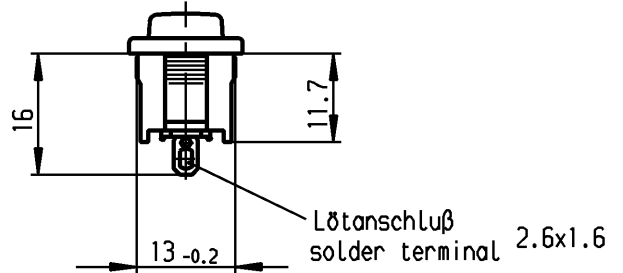

	1	2	3	4
A	Empfohlener Ausschnitt für Rastbefestigung ( Grat gegenüber Bestückungsseite )  recommended cut-out for snap-in fixing ( edge opposite to snap-in direction )	Wanddicke wall thickness	Ausschnittlänge length of cut-out	Ausschnittbreite width of cut-out
		0.75 bis / to 1.25	19.2 -0.1	12.9 +0.1
		1.25 bis / to 2	19.4 -0.1	12.9 +0.1
		2 bis / to 3	19.8 -0.1	12.9 +0.1