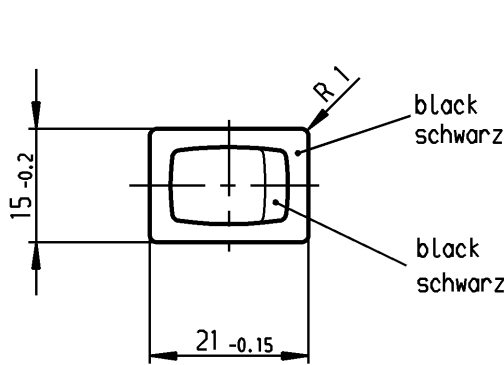

	1	2	3	4
A	Empfohlener Ausschnitt für Rastbefestigung ( Grat gegenüber Bestückungsseite )  recommended cut-out for snap-in fixing ( edge opposite to snap-in direction )	Wanddicke wall thickness	Ausschnittlänge length of cut-out	Ausschnittbreite width of cut-out
		0.75 bis / to 1.25	19.2 -0.1	12.9 +0.1
		1.25 bis / to 2	19.4 -0.1	12.9 +0.1
		2 bis / to 3	19.8 -0.1	12.9 +0.1

Aufschrift  
Marking

18..

8(8)/250 ~ 5E4

12(4)/250 ~

T100/55

5/70 A 250V ~

15A 125-250V AC

3/4 HP 125V AC

Diese Unterlage ist geistiges Eigentum der Marquardt GmbH. Schutzvermerk nach DIN 34 beachten. Copyright reserved.

Für Form und Lage FOR SHAPE AND LOC.	☉ ≡	Allgemeintoleranzen UNTOLERANCED DIMENSIONS			Pause COPY	Blatt SHEET		Typ K	Zeichn./DRAWING NO. 1801.6122	Index
		PROJECTION	Abmasse und Nennmassbereiche Angaben in mm	Laengen LENGTH		Radien RADI	Original DIN			
Für Winkel FOR ANGLE ± 2°			ALL DIMENSIONS ARE IN MILLIMETRES	0-6	± 0.2	± 0.2	A4	1:1	Geräteschalter Appliance Switch	
				>6-15	± 0.4	±				
				>15-30	± 0.4	±				
				>30-70	±	±				
				>70-120	±	±				
				>120-200	±	±				
c			g							
b	47883	19.06.06 vor	f				CAD Medusa	Z		
a	43724	20.07.05 vor	e				gez./DRAWN BY 16.09.02 wj			
	34685	16.09.02 wj	d				gepr./CHECKED BY mej			
Ausg. ISSUE	Anderung REVISION	gez. DRAWN BY	Ausg. ISSUE	Anderung REVISION	gez. DRAWN BY		Ersatz für/REPLACEMENT OF			
								<b>MARQUARDT</b>		
								Marquardt GmbH, D-78604 Rietheim-Weilheim		