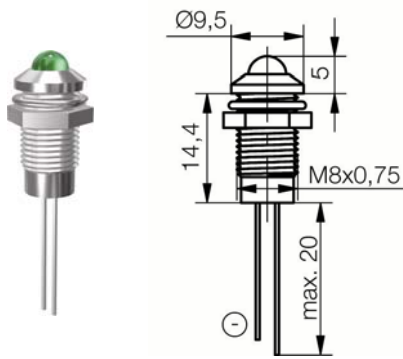

Außenreflektor glanzchrom Outside reflector polish chromium Typ / type	Artikel Nr.: / part number LED Spannung / LED voltage
rot / red	SMQS 080
gelb / yellow	SMQS 081
grün / green	SMQS 082
blau / blue	SMQS 084
weiß / white	SMQS 086

Außenreflektor schwarzchrom Outside reflector black chromium Typ / type	Artikel Nr.: / part number LED Spannung / LED voltage
rot / red	SMRS 080
gelb / yellow	SMRS 081
grün / green	SMRS 082
blau / blue	SMRS 084
weiß / white	SMRS 086