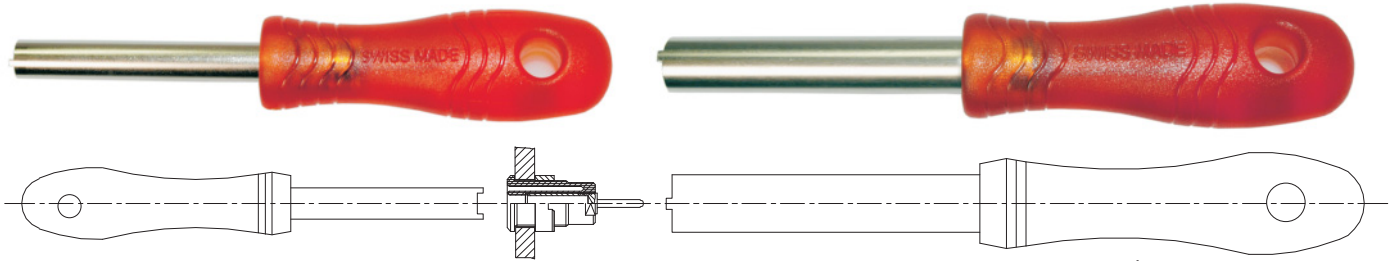

Werkzeug
Rohrschlüssel
Tools
Tube Spanners
Outilsage
Clés spéciales
SS2 SS2-S SS4 SS425 SS6

Spezialschlüssel zum Festziehen und Lösen von Rundmüttern oder als Verdrehschutzschlüssel für unsere berührungsgeschützten Buchsen.

Special wrench for tightening and unscrewing ring nuts or for use as anti-twist wrench for our touch-protected sockets.

Clés spéciales de serrage et desserrage des écrous cylindriques ou destinées au montage (contrer) les douilles de sécurité.

Typ Type Type	Best.-Nr. Order No. N° de Cde	Passend für Rundmüttern / Buchsen To fit ring nuts / socket Ecrous cylindriques / douilles correspondants		
SS2	25.0022	XEB-..., SLB4-..., SAB4-...		
SS2-S	25.0023	SLB2-...		
SS4	25.0021	MUR/M8x0,5		
SS425	25.0020	MUR/M12x0,75, MUR-S/M12x0,75		
SS6	14.5008	M18x1		