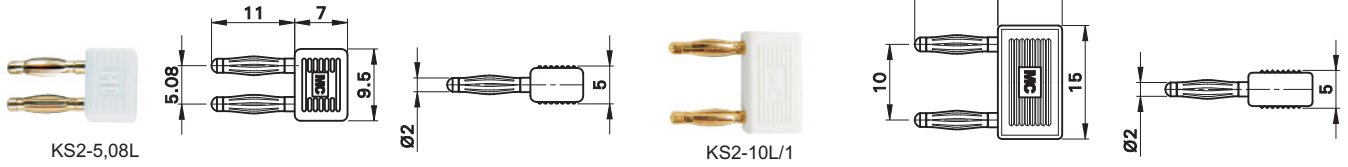

Ø 2 mm-Verbindungsstecker

Ø 2 mm Connecting Plugs

Fiches de liaison Ø 2 mm

KS2-5,08L KS2-10L/1

Isolierte Ø 2 mm-Verbindungsstecker. Messingvollstecker, aus einem Stück gefertigt und mit federnder Kontaktlamelle. Verschiedene Steckweiten erhältlich.

Insulated Ø 2 mm connecting plugs. Made of brass, one piece and with spring-loaded Multilam. Various plug spacings available.

Fiches de liaison Ø 2 mm, isolées, réalisées d'une pièce en laiton massif. Equipées des contacts à lamelles. Différentes entraxes disponibles.

Typ Type Type	Best.-Nr. Order No. N° de Cde	Bemessungsspannung / -strom Rated voltage / current Tension / intensité assignée	Steckweite Plug spacing Entraxe	Farbe Colour Couleur
KS2-5,08L	24.0040-29	30 V _{AC} ~ 60 V _{DC} / 10 A	5,08 mm	Au 29
KS2-10L/1	24.0043-29	30 V _{AC} ~ 60 V _{DC} / 10 A	10 mm	Au 29