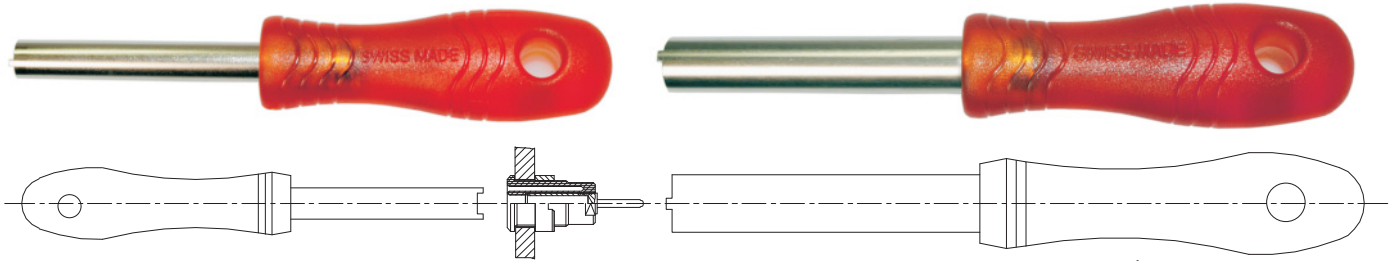

**Werkzeug**  
**Rohrschlüssel**
**Tools**  
**Tube Spanners**
**Outils**  
**Clés spéciales**
**SS2 SS2-S SS4 SS425 SS6**

Spezialschlüssel zum Festziehen und Lösen von Rundmüttern oder als Verdrehschutzschlüssel für unsere berührungsgeschützten Buchsen.

Special wrench for tightening and unscrewing ring nuts or for use as anti-twist wrench for our touch-protected sockets.

Clés spéciales de serrage et desserrage des écrous cylindriques ou destinées au montage (contrer) les douilles de sécurité.

Typ Type Type	Best.-Nr. Order No. N° de Cde	Passend für Rundmüttern / Buchsen To fit ring nuts / socket Ecrous cylindriques / douilles correspondants		
<b>SS2</b>	<b>25.0022</b>	XEB-..., SLB4-..., SAB4-...		
<b>SS2-S</b>	<b>25.0023</b>	SLB2-...		
<b>SS4</b>	<b>25.0021</b>	MUR/M8x0,5		
<b>SS425</b>	<b>25.0020</b>	MUR/M12x0,75, MUR-S/M12x0,75		
<b>SS6</b>	<b>14.5008</b>	M18x1		