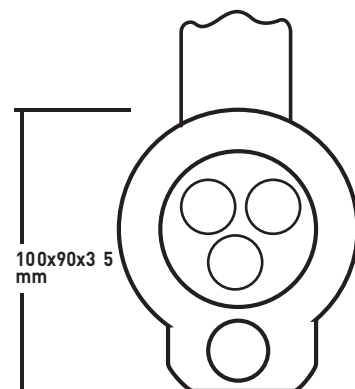

- **Schalter Ein/Aus/Sensor** • switch On/Off/sensor
- **Einfache Montage** • Easy to install
- **Schraublöcher** • Screw holes
- **Klebefläche** • Adhesive surface
- **Magnetplatte** • Magnetic plate
- **Haltebügel** • Retaining clip

Gehäusematerial • Housing material:

ABS schwarz

LED-Anzahl • LED quantity:

3

Gewicht (leer) • Weight (empty):

64 g

Batterie • Battery :

inkl. 3 x 1,5 V AAA Batterien (LR03)

Art.: 57013

57013	Sensorleuchte mit Aufhängebügel Sensor-controlled luminaire with holder					
		0,3	9	110°	100x90x35	1/BLI

Dieses Produkt enthält nicht austauschbare LED-Leuchtmittel. Bitte das Produkt am Ende der Nutzungsdauer der geregelten Entsorgung zuführen. Nicht in den Hausmüll entsorgen.