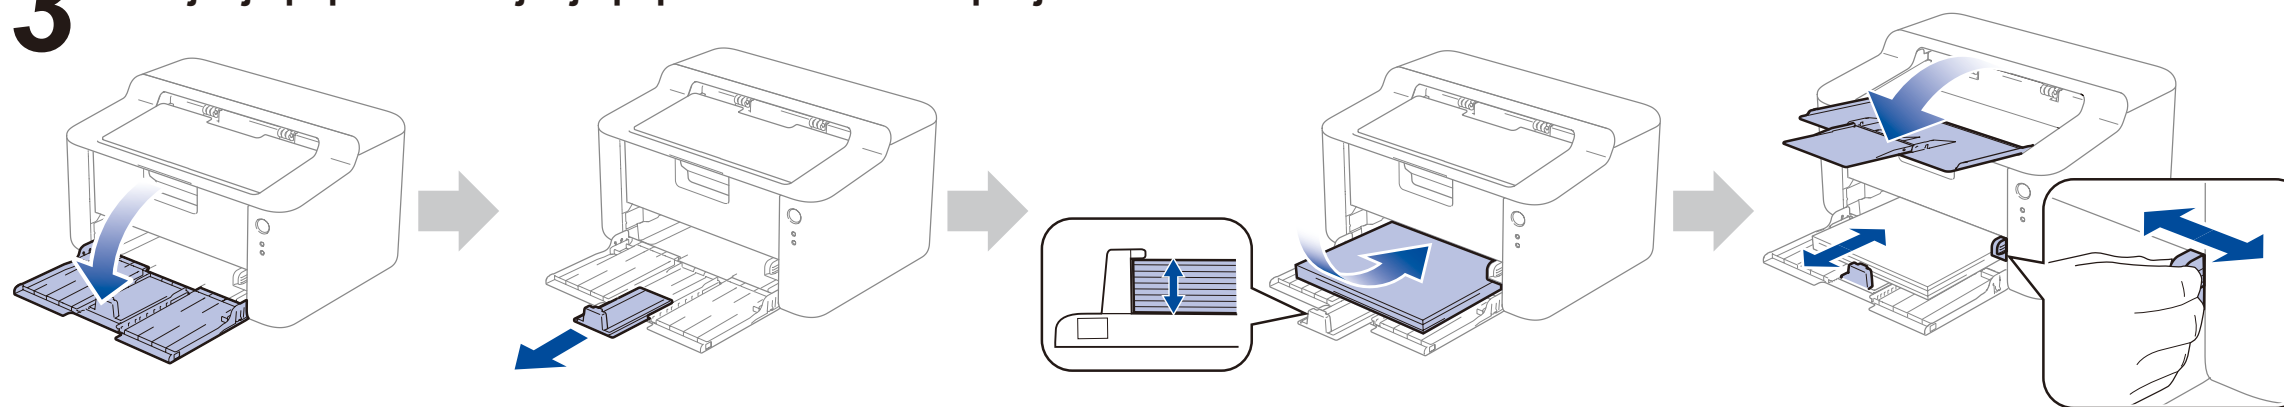

1

Dijelovi za podešavanje
Komponente za podešavanje
Компоненти за
инсталирање

Toner uložak
Toner kaseta
Касета за тонер

Molimo vas da prvo pročitate Sigurnosni priručnik za proizvod radi svoje sigurnosti.
Prvo pročitaјte Uputstvo o bezbednosti proizvoda radi sopstvene bezbednosti.
Заради ваша безбедност, прво прочитајте го Упатството за безбедност.

2

Instalacija bubnja i tonera / Instalacija bubnja i tonera / Инсталирање на барабанот и на касетата со тонер

Izvadite jedinicu bubnja.
izvadite jedinicu bubnja
Извадете ја единицата со барабан.

3

Stavljanje papira / Stavljanje papira / Ставање хартија