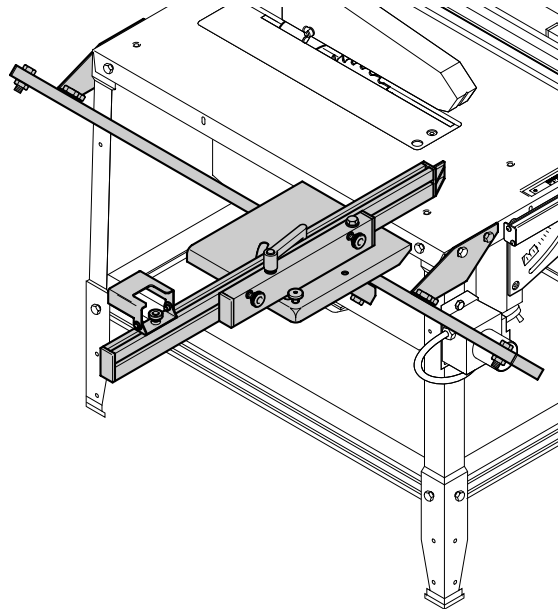

metabo®

TKHS 315
091 005 3680
091 005 8967

- (D) Schiebeschlitten
- (ENG) Sliding carriage
- (F) Chariot coulissant
- (NL) Slede
- (IT) Slitta scorrevole
- (ES) Carro de empuje
- (PT) Carro deslizante
- (DA) Skydeslæden
- (NO) Slede
- (SV) Slid
- (FIN) Työntökelkka
- (HU) Vezetőszán
- (POL) Sanie przesuwnie
- (EL) Πέδιλο ολίσθησης