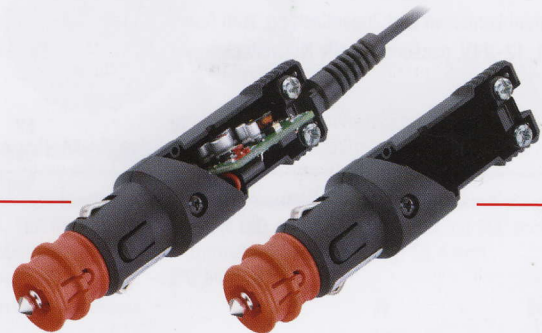

### Universal-Winkelstecker

Mit Funktionskontrolle mittels Leuchtdiode. Integrierte Reitersicherung 7,5A / 12-24V, festarretierbare Ausgleichshülse durch Bajonettverrastung und Schraub-Zugentlastung, bis max. 1,5 mm<sup>2</sup> Kabelquerschnitt, Ø 8 mm, passend für Zigarettenanzünder- und Normsteckdosen nach DIN EN ISO 4165.

Universal-Winkelstecker	IV	EV
	VKE = 100	VKE = 20
7,5A	57730000	57730001

Mit Sicherung

### Winkelbarer Sicherheits-Universalstecker

180° stufenlos schwenkbar, mit Schraubkontakten, mit und ohne Zugentlastung, festarretierbare Ausgleichshülse durch Bajonettverrastung. Mit integrierter, auswechselbarer Sicherung von 1 bis 8A / 12-24V, passend für Zigarettenanzünder- und Normsteckdosen.

Winkelbarer Sicherheits-Universalstecker	IV	EV
	VKE = 100	VKE = 60
1A mit schraubbarer Zugentlastung	67742001	-
2A mit schraubbarer Zugentlastung	67742002	-
8A mit schraubbarer Zugentlastung	67742000	67742500
1A ohne Zugentlastung	67742101	-
2A ohne Zugentlastung	67742102	-
8A ohne Zugentlastung	67742100	-