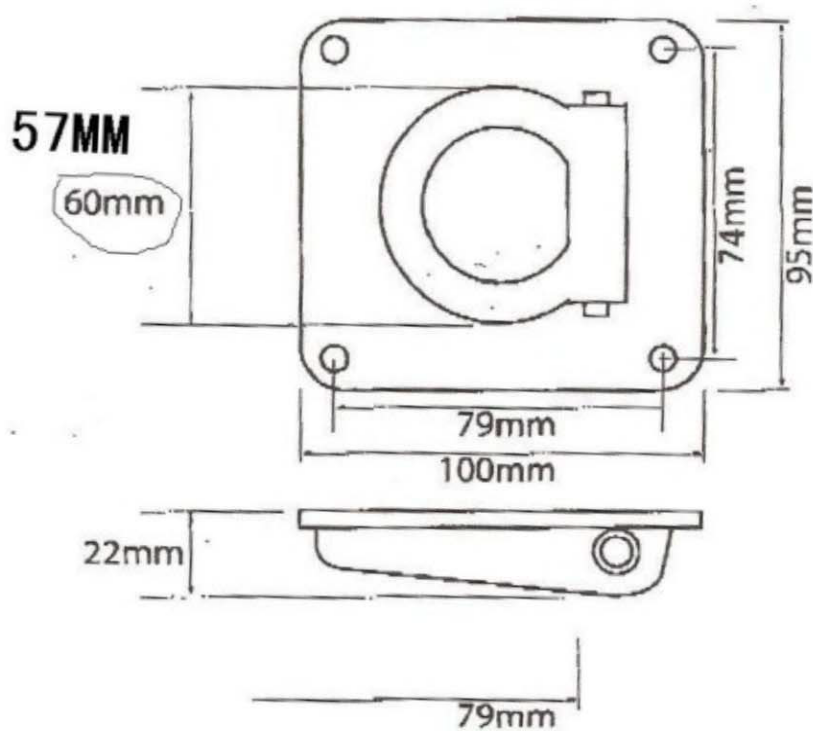

Size: 140 x 185 mm

Zurmulde / -öse

Cargo lashing anchor • Ceil d'amarrage
Sjoroog enkel • Occhio disegnare

855 265
96150159

849426
720510

Bestell-Nr. 25274 •