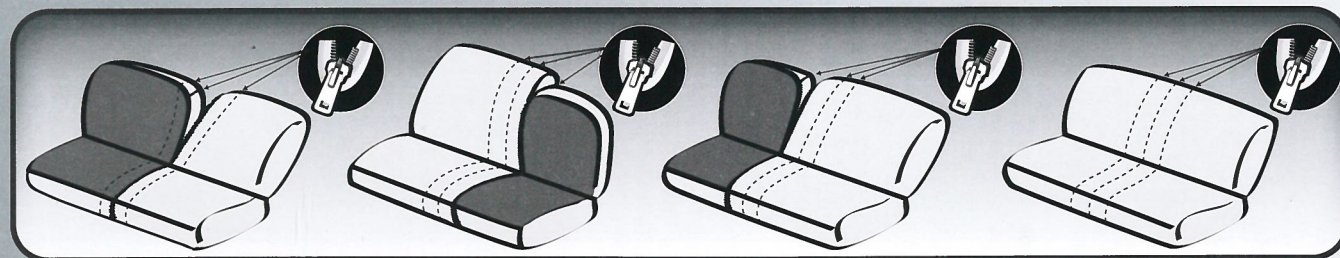

SET COMPLETO, 17 pezzi

- Per sedili normali di serie
- per veicoli con o senza airbag integrati nei sedili composto da
 - 2 fodere per sedili anteriori – sedile
 - 2 fodere per sedili anteriori - schienale
 - 1 fodera per il sedile posteriore – sedile (4 pezzi)
 - 1 fodera per sedile posteriore – schienale (4 pezzi)
 - 5 fodere per poggiatesta
- adattabilità ottimale
- montaggio facile
- altissima qualità
- materiale: Cuoio artificiale

17
-teilig

COMPLETE SET, 17-delig

- Voor standaardautostoelen
 - Voor auto's met of zonder zijairbag
- bestaande uit:
- 2 voorstoelhoezen – zitting
 - 2 voorstoelhoezen – rugleuning
 - 1 achterbankhoes – zitting (4-delig)
 - 1 achterbankhoes – rugleuning (4-delig)
 - 5 hoofdsteunhoezen
-
- Optimale pasvorm
 - Eenvoudige montage
 - Topkwaliteit
 - Materiaal: Kunstleder

KOMPLETNÁ SÚPRAVA, 17-dielna

- pre sériovo vyrábané bežné sedadlá
 - pre vozidlá s airbagom sedadla a bez airbagu sedadla v zložení:
- 2 poťahy predných sedadiel – sedacia časť
 - 2 poťahy predných sedadiel – chrbtová časť
 - 1 poťah zadných sedadiel – sedacia časť (4-dielna)
 - 1 poťah zadných sedadiel – chrbtová časť (4-dielna)
 - 5 poťahy opierky hlavy
-
- optimálny tvar lícovania
 - jednoduchá montáž
 - špičková kvalita
 - materiál: umelej kože

- 2 potahů sedací plochy předního sedadla
- 2 potahů opěradla předního sedadla
- 1 potahu sedací plochy zadního sedadla (4-dílná)
- 1 potahu opěradla zadního sedadla (4-dílná)
- 5 potahů opěrek hlavy

- optimální forma
- jednoduchá montáž
- špičková kvalita
- materiál: umělé kůže