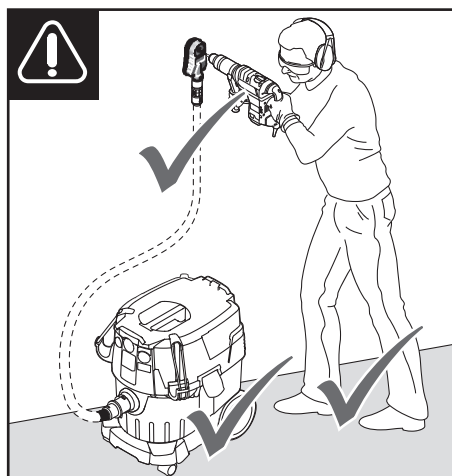

GDE 68 Professional GDE 162 Professional

Robert Bosch Power Tools GmbH
70538 Stuttgart
Germany
www.bosch-pt.com
1 609 92A 33S (2013.07) PS / 2

1 609 92A 33S

	GDE 68	GDE 162
$\varnothing$ max. mm	68	162
	g	325
		500

GDE 68
1 600 A00 1G7

GDE 162
1 600 A00 1G8