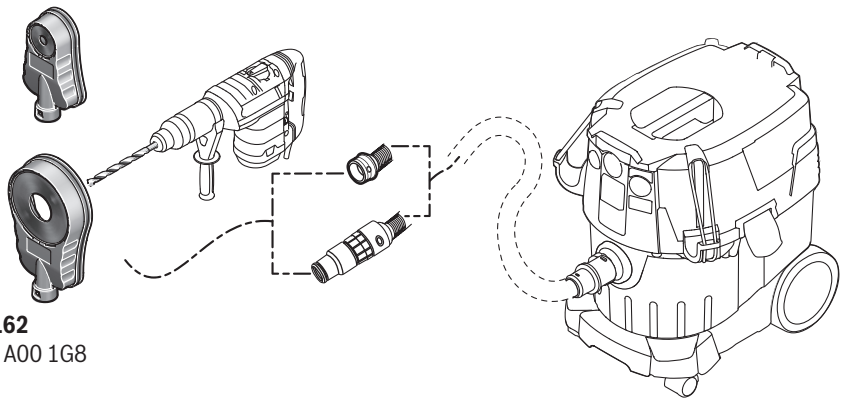

GDE 68 Professional GDE 162 Professional

Robert Bosch Power Tools GmbH
70538 Stuttgart
Germany
www.bosch-pt.com
1 609 92A 33S (2013.07) PS / 2

1 609 92A 33S

	GDE 68	GDE 162
$\varnothing$ max. mm	68	162
	g	325
		500

GDE 68
1 600 A00 1G7

GDE 162
1 600 A00 1G8