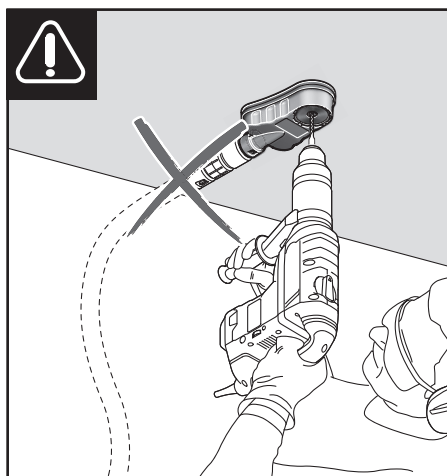

GDE 68 Professional GDE 162 Professional

Robert Bosch Power Tools GmbH
70538 Stuttgart
Germany
www.bosch-pt.com
1 609 92A 33S (2013.07) PS / 2

1 609 92A 33S

	GDE 68	GDE 162
$\varnothing$ max. mm	68	162
	g	325
		500

GDE 68
1 600 A00 1G7

GDE 162
1 600 A00 1G8