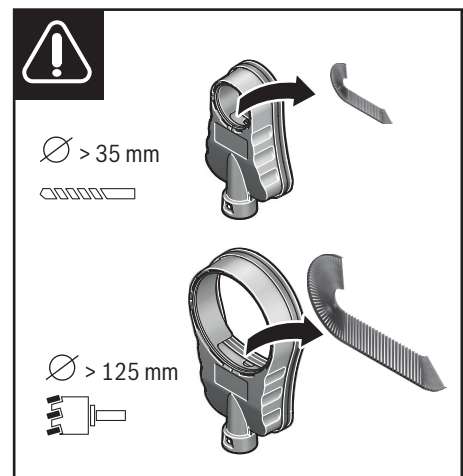

GDE 68 Professional GDE 162 Professional

Robert Bosch Power Tools GmbH
70538 Stuttgart
Germany
www.bosch-pt.com
1 609 92A 33S (2013.07) PS / 2

1 609 92A 33S

	GDE 68	GDE 162
$\varnothing$ max. mm	68	162
	g	325
		500

GDE 68
1 600 A00 1G7

GDE 162
1 600 A00 1G8