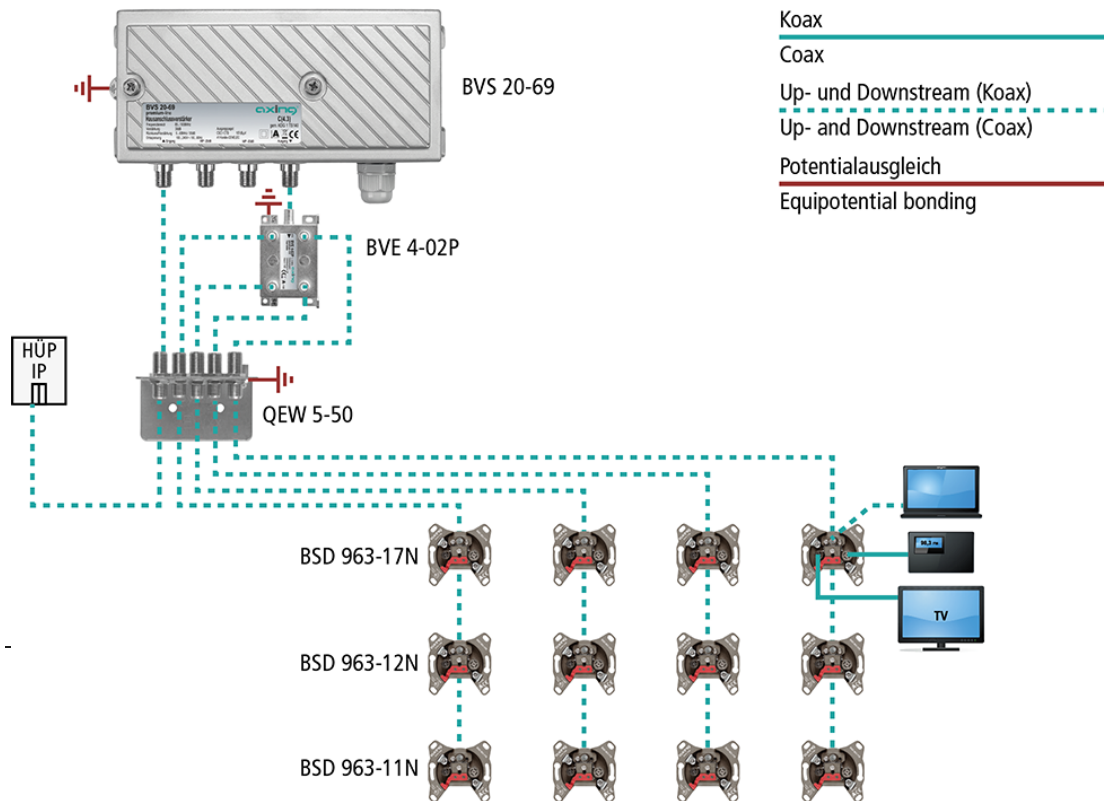

Bestelldaten

Typ	BVS 20-69
Bst-Nr.	BVS02069
GTIN	7611682003758
PE	1
VE	1
EU-Zolltarifnummer	85437030

Technische Daten

EMV	gemäß EN 50083-2, Klasse A
Einstufung nach 1 TS 140	C(4.3)
Downstream	
Frequenzbereich	85...1006 MHz
Verstärkung	38 dB
Max. Ausgangspegel CSO/CTB (CENELEC-Raster, 41 Kanäle, 60 dB IMA)	107 dBμV
Dämpfung: schaltbar in 1dB Schritten	0...15 dB
Entzerrung: schaltbar in 1dB Schritten	0...15 dB
Dämpfung Interstage: mit Jumpfern steckbar	0 2 4 6 dB
Entzerrung Interstage: mit Jumpfern steckbar	0 2 4 6 dB
Rückflussdämpfung	≥ 18 dB (-1,5 dB/Octave)
Rauschmaß typ.	≤ 5,5 dB
Upstream	
Frequenzbereich	5...65 MHz
Verstärkung	30 dB
Rauschmaß	≤ 7 dB
Dämpfung: stufenloser Pegelsteller	0...15 dB
Entzerrung Interstage: mit Jumpfern steckbar	0 3 6 9 dB
Dämpfung Interstage: mit Jumpfern steckbar	0 6 dB
HF-Anschlüsse	
Typ	F-Buchse
Messbuchse Ein-/Ausgangsseite	-20 ±2,5 dB/-20 ±1,0 dB
Allgemein	
Schaltnetzteil	100...240 VAC / 50...60 Hz
Betriebsanzeige	LED
Leistungsaufnahme	10 W
Potentialausgleichsanschluss	4 mm ²
Betriebstemperaturbereich (gemäß EN 60065)	-20...+50°C
Maße (B × H × T) ca.	195 × 90 × 55 mm
Gewicht	0,480 kg
Schutzklasse	IP 54

Anwendungsbeispiel

Passende Produkte

- [QEW 5-50 Erdungswinkel | Vodafone Kabel Deutschland zugelassen](#)
- [QEW 6-50 Erdungswinkel | Vodafone Kabel Deutschland zugelassen](#)
- [QEW 7-50 Erdungswinkel | Vodafone Kabel Deutschland zugelassen](#)
- [QEW 8-50 Erdungswinkel | Vodafone Kabel Deutschland zugelassen](#)
- [QEW 9-50 Erdungswinkel | Vodafone Kabel Deutschland zugelassen](#)
- [QEW 11-50 Erdungswinkel | Vodafone Kabel Deutschland zugelassen](#)
- [QEW 13-50 Erdungswinkel | Vodafone Kabel Deutschland zugelassen](#)
- [QEW 17-50 Erdungswinkel | Vodafone Kabel Deutschland zugelassen](#)
- [QEW 25-50 Erdungswinkel | Vodafone Kabel Deutschland zugelassen](#)