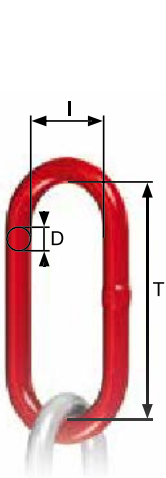

Absperrketten DIN 5685-1, Stahl verzinkt u. lackiert, langgliedrig, ungeprüft (Spule)

Security chains DIN5685-1, zinc-plated steel lacquered, without quality requirements (Spool)

Nr. I no.	D	T	I	kg	Ø x L mm	m		
C-50	5,0	35	9	125	200 x 210	15	rot, weiß red, white	171938
C-60	6,0	42	11	160	200 x 210	15	rot, weiß red, white	171930
C-60	6,0	42	11	160	200 x 210	15	schwarz, gelb black, yellow	171939
C-60	6,0	42	11	160	200 x 210	15	schwarz black	171931

Pfosten mit Basis zum Anbringen von Ketten

Posts with bases to position chains

D	L		VE	
mm	mm			
40	870	Aus Kunststoff, flexible und vielfältige Einsatzmöglichkeiten, leicht transportierbar. Kann zusätzlich mit Sand oder Wasser befüllt werden!	10	490157
300		Made from plastic, flexible, wide range of uses, easy to transport. Can also be filled with sand or water!		