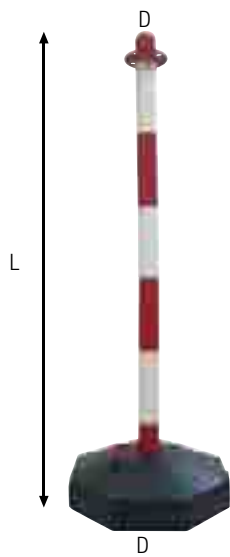

Absperrketten DIN 5685-1, Stahl verzinkt u. lackiert, langgliedrig, ungeprüft (Spule)

Security chains DIN5685-1, zinc-plated steel lacquered, without quality requirements (Spool)

Nr. I no.	D	T	I	kg	Ø x L mm	m		
C-50	5,0	35	9	125	200 x 210	15	rot, weiß red, white	171938
C-60	6,0	42	11	160	200 x 210	15	rot, weiß red, white	171930
C-60	6,0	42	11	160	200 x 210	15	schwarz, gelb black, yellow	171939
C-60	6,0	42	11	160	200 x 210	15	schwarz black	171931

Pfosten mit Basis zum Anbringen von Ketten

Posts with bases to position chains

D	L		VE	
mm	mm			
40	870	Aus Kunststoff, flexible und vielfältige Einsatzmöglichkeiten, leicht transportierbar. Kann zusätzlich mit Sand oder Wasser befüllt werden!	10	490157
300		Made from plastic, flexible, wide range of uses, easy to transport. Can also be filled with sand or water!		