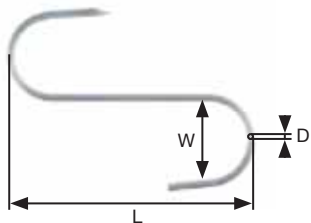

## Meat hooks

mm

mm

mm

Stück | piece

4,4

100

30

10

Edelstahl  
stainless steel

175920

4,8

120

30

10

Edelstahl  
stainless steel