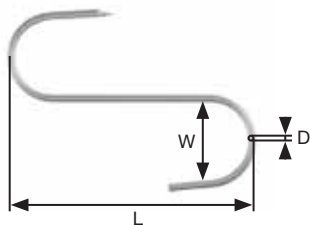

## Federstecker verzinkt, einfache Windung

Spring pin galvanised steel

**T**

**D**

**I**

**VE**

mm	mm	mm	Stück / piece	
50	2	10	500	154210
60	3	18	250	154211
60	4	20	125	154212
85	5	24	100	154213
105	6	30	50	154214

## Fleischhaken

Meat hooks

**D**

**L**

**W**

**VE**

mm	mm	mm	Stück / piece			
4,4	100	30	10	Edelstahl stainless steel		175920
4,8	120	30	10	Edelstahl stainless steel		175921