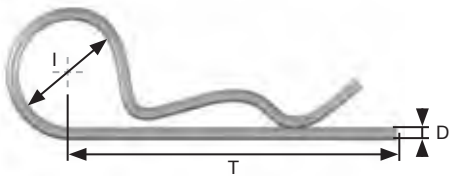

## Federstecker verzinkt, einfache Windung

Spring pin galvanised steel

**T**

**D**

**I**

**VE**

mm	mm	mm	Stück / piece	
50	2	10	500	154210
60	3	18	250	154211
60	4	20	125	154212
85	5	24	100	154213
105	6	30	50	154214

## Fleischhaken

Meat hooks

**D**

**L**

**W**

**VE**

mm	mm	mm	Stück / piece			
4,4	100	30	10	Edelstahl stainless steel		175920
4,8	120	30	10	Edelstahl stainless steel		175921